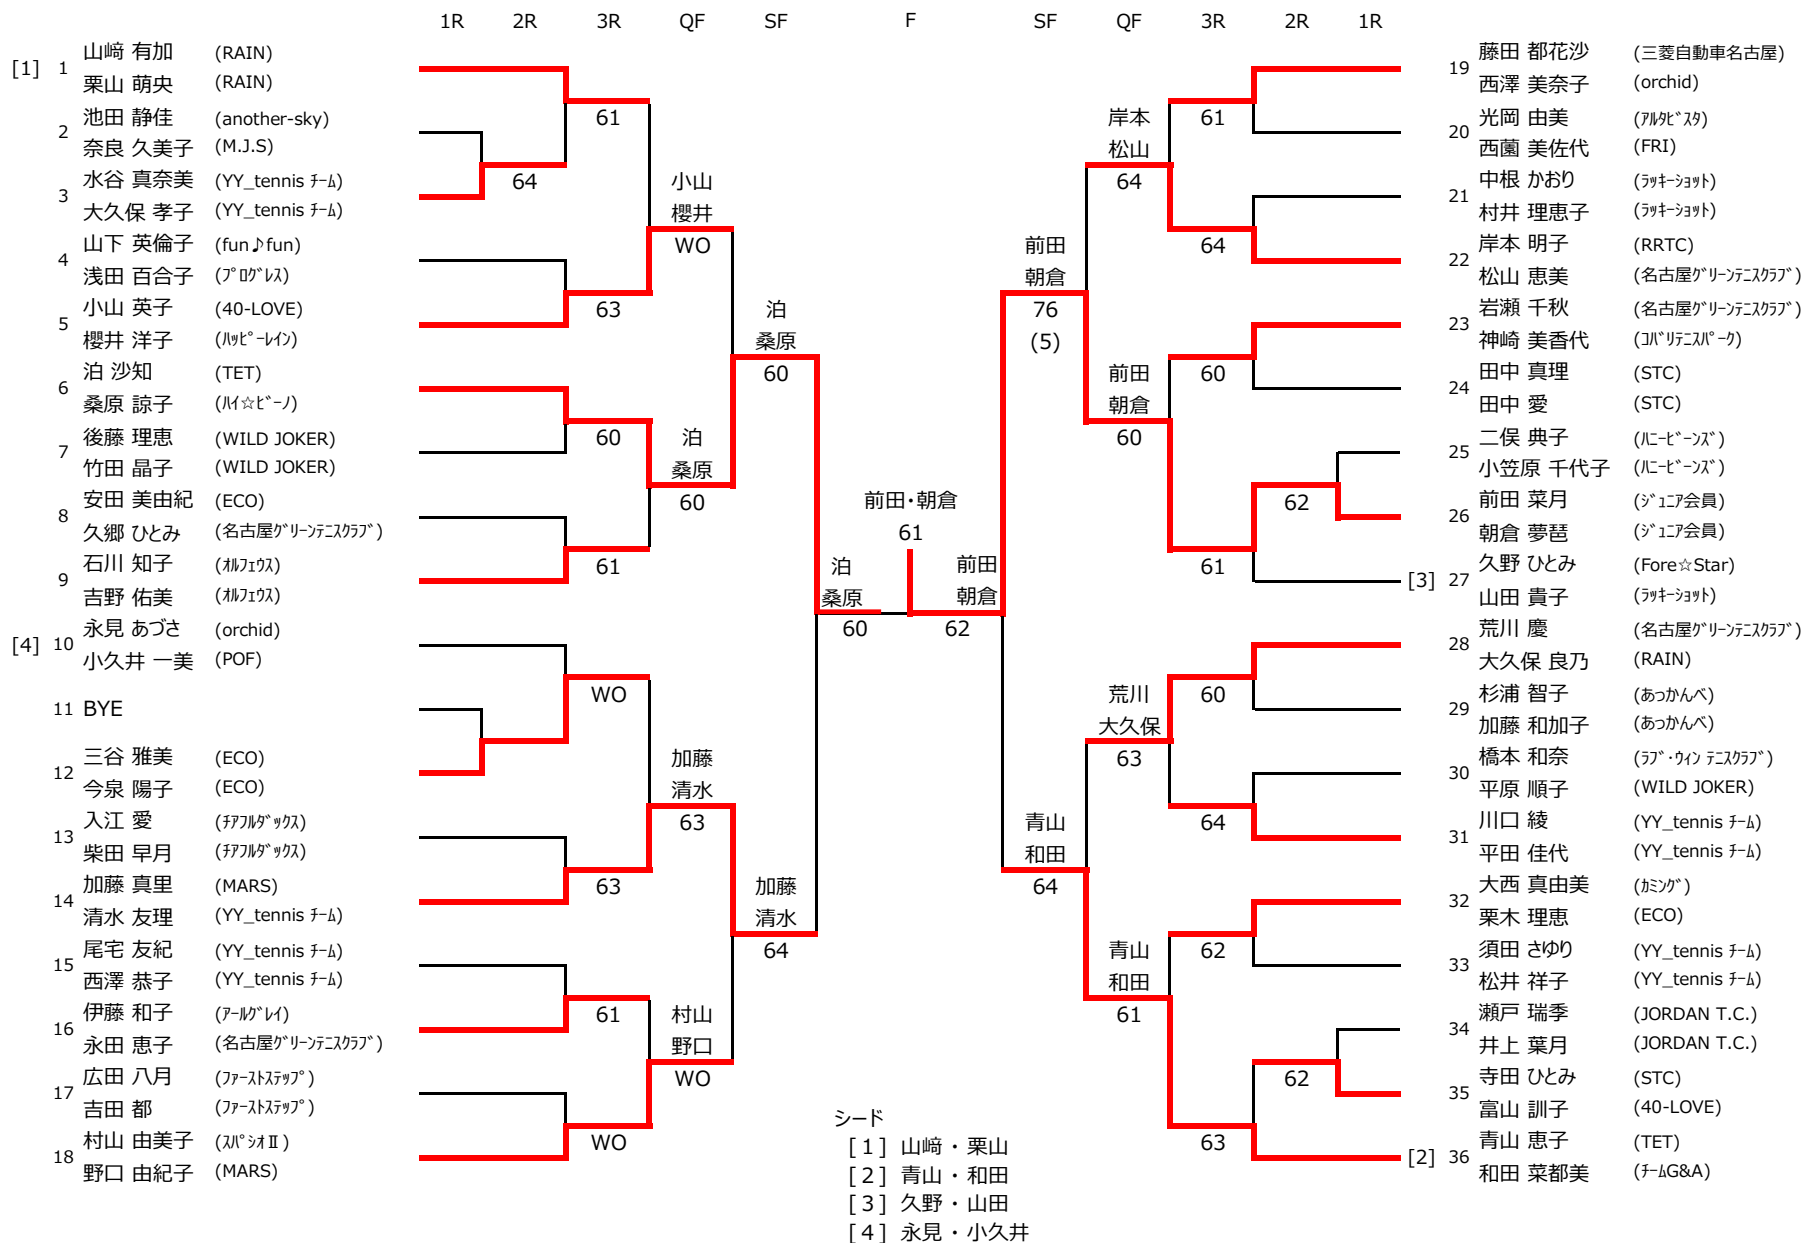

2022年度 豊田市民テニス選手権大会 (ダブルス)

11月13日(日) 会場：井上公園・平戸橋いこの広場
 11月20日(日) 会場：高岡公園体育館

男子一般

2022年度 豊田市民テニス選手権大会 (ダブルス)

12月 4日(日) 会場：高岡公園体育館

男子35歳以上

シード

[1] 吉岡・平原

2022年度 豊田市民テニス選手権大会 (ダブルス)

12月 4日(日) 会場：高岡公園体育館

男子45歳以上

2022年度 豊田市民テニス選手権大会 (ダブルス)

12月4日(日) 会場：柳川瀬公園

男子55歳以上

2022年度 豊田市民テニス選手権大会 (ダブルス)

女子一般

11月13日(日) 会場：地域文化広場
 11月20日(日) 会場：地域文化広場

2022年度 豊田市民テニス選手権大会 (ダブルス)

12月 4日(日) 会場：柳川瀬公園

女子45歳以上

- シード
 [1] 村山・野口
 [2] 長谷川・郷
 [3] 川口・平田

2022年度 豊田市民テニス選手権大会 (ダブルス)

12月 4日(日) 会場：高岡公園体育館

女子55歳以上