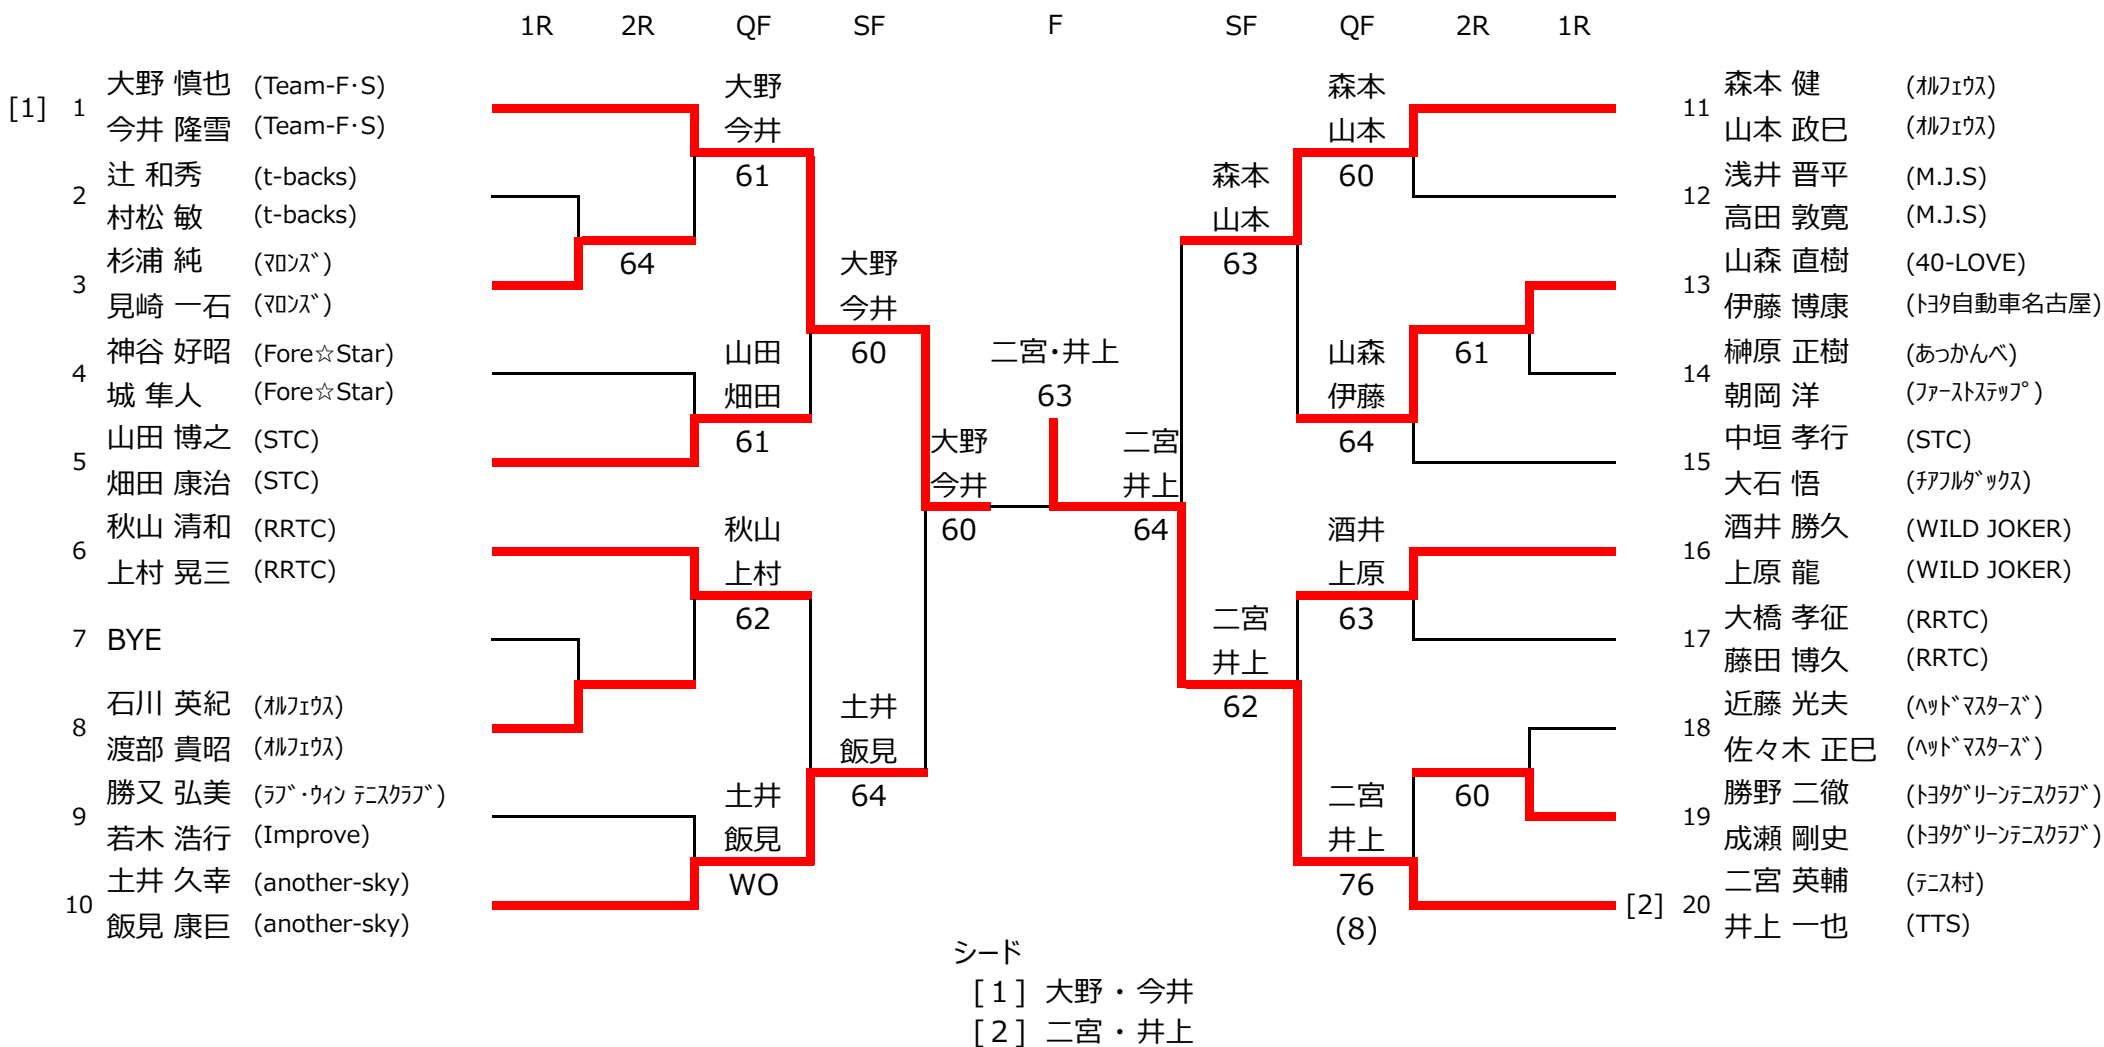

2022年度 豊田市民テニス選手権大会 (ダブルス)

11月13日(日) 会場：井上公園・平戸橋いこの広場
 11月20日(日) 会場：高岡公園体育館

男子一般

2022年度 豊田市民テニス選手権大会 (ダブルス)

12月 4日(日) 会場：高岡公園体育館

男子35歳以上

シード

[1] 吉岡・平原

2022年度 豊田市民テニス選手権大会 (ダブルス)

12月 4日(日) 会場：高岡公園体育館

男子45歳以上

2022年度 豊田市民テニス選手権大会 (ダブルス)

12月4日(日) 会場：柳川瀬公園

男子55歳以上

2022年度 豊田市民テニス選手権大会 (ダブルス)

女子一般

11月13日(日) 会場：地域文化広場
 11月20日(日) 会場：地域文化広場

2022年度 豊田市民テニス選手権大会 (ダブルス)

12月 4日(日) 会場：柳川瀬公園

女子45歳以上

- シード
 [1] 村山・野口
 [2] 長谷川・郷
 [3] 川口・平田

2022年度 豊田市民テニス選手権大会 (ダブルス)

12月 4日(日) 会場：高岡公園体育館

女子55歳以上