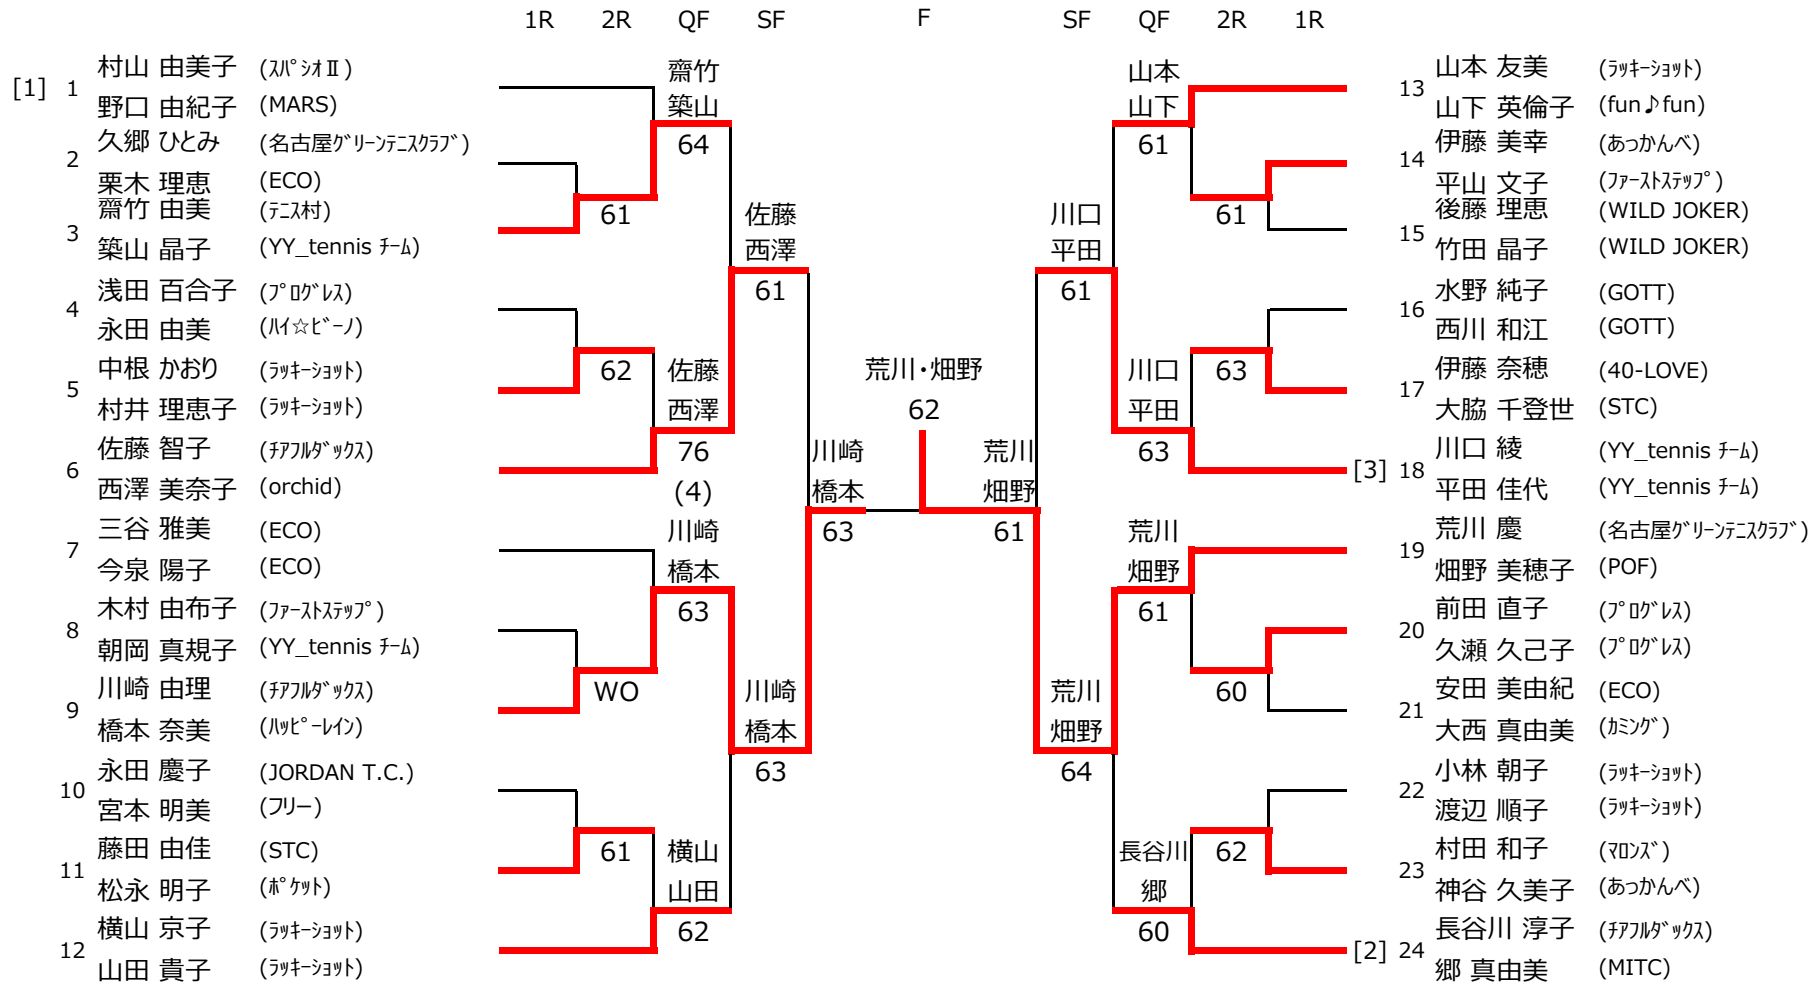

2022年度 豊田市民テニス選手権大会 (ダブルス)

11月13日(日) 会場：井上公園・平戸橋いこの広場
 11月20日(日) 会場：高岡公園体育館

男子一般

2022年度 豊田市民テニス選手権大会 (ダブルス)

12月 4日(日) 会場：高岡公園体育館

男子35歳以上

シード

[1] 吉岡・平原

2022年度 豊田市民テニス選手権大会 (ダブルス)

12月 4日(日) 会場：高岡公園体育館

男子45歳以上

2022年度 豊田市民テニス選手権大会 (ダブルス)

12月4日(日) 会場：柳川瀬公園

男子55歳以上

2022年度 豊田市民テニス選手権大会 (ダブルス)

女子一般

11月13日(日) 会場：地域文化広場
 11月20日(日) 会場：地域文化広場

2022年度 豊田市民テニス選手権大会 (ダブルス)

12月 4日(日) 会場：柳川瀬公園

女子45歳以上

- シード
 [1] 村山・野口
 [2] 長谷川・郷
 [3] 川口・平田

2022年度 豊田市民テニス選手権大会 (ダブルス)

12月 4日(日) 会場：高岡公園体育館

女子55歳以上