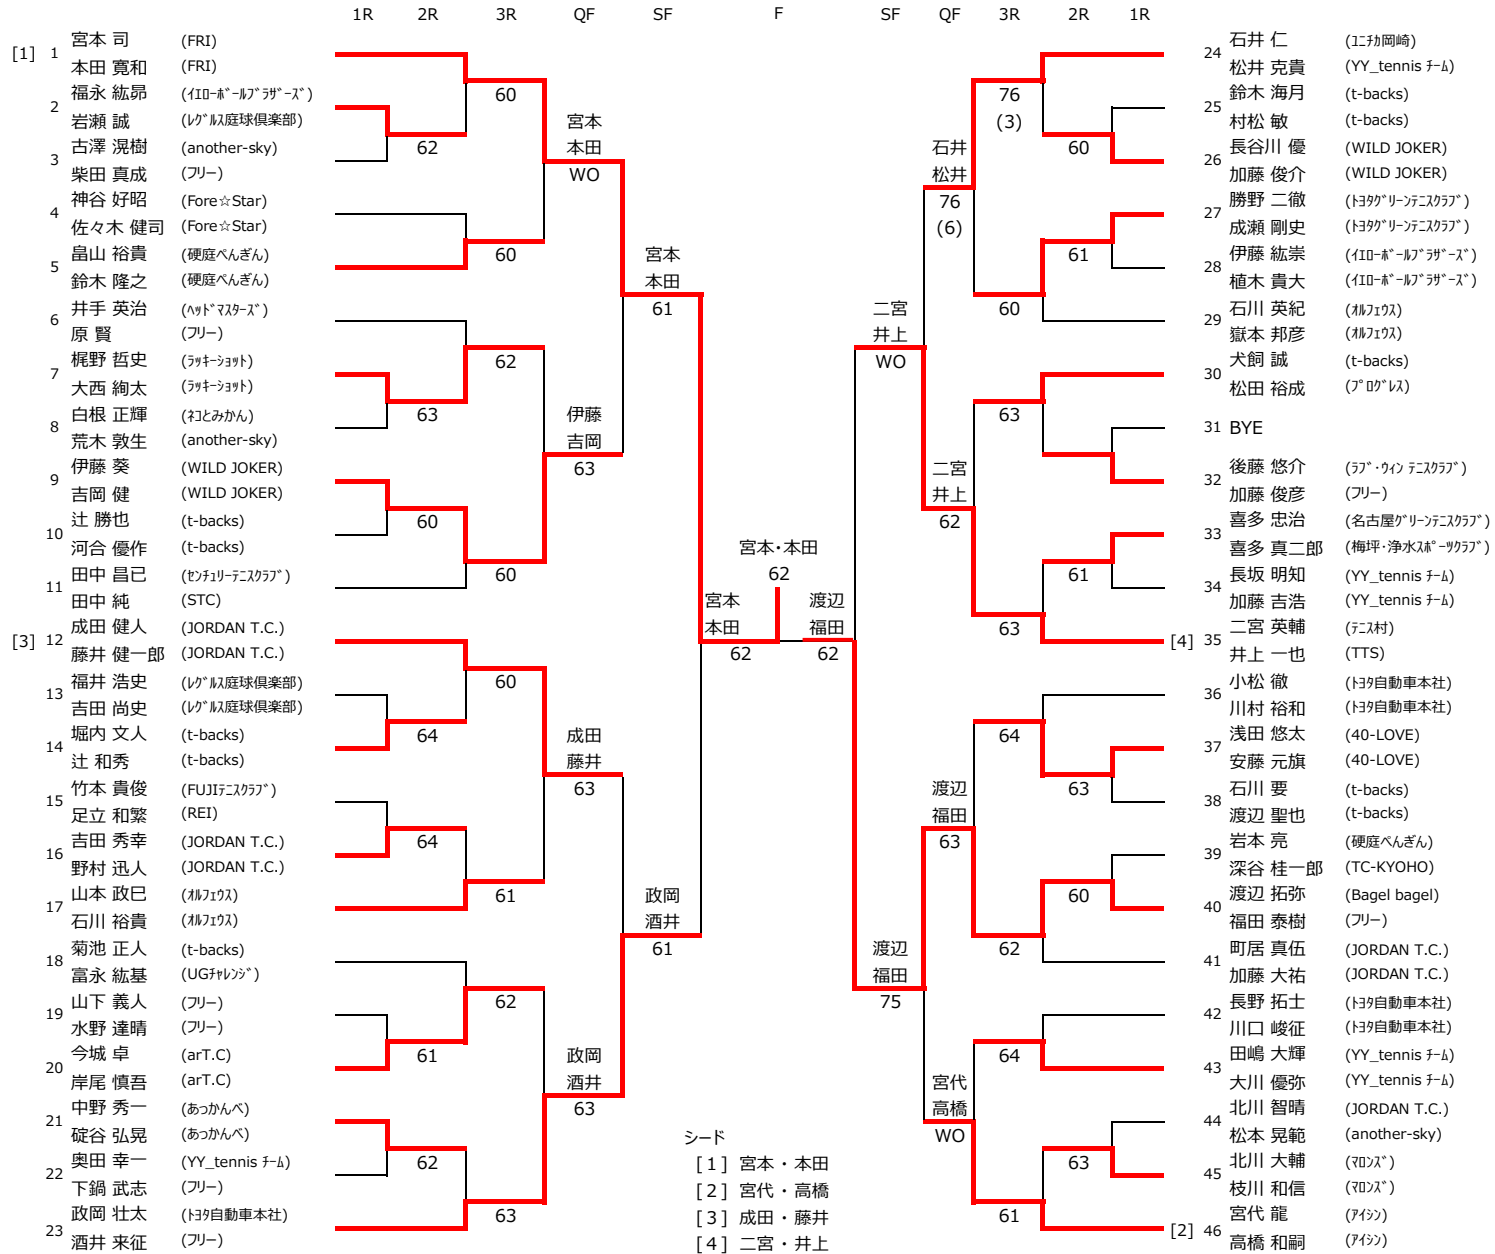

2022年度 豊田市民テニス選手権大会 (ダブルス)

11月13日(日) 会場：井上公園・平戸橋いこの広場
 11月20日(日) 会場：高岡公園体育館

男子一般

2022年度 豊田市民テニス選手権大会 (ダブルス)

12月 4日(日) 会場：高岡公園体育館

男子35歳以上

シード

[1] 吉岡・平原

2022年度 豊田市民テニス選手権大会 (ダブルス)

12月 4日(日) 会場：高岡公園体育館

男子45歳以上

2022年度 豊田市民テニス選手権大会 (ダブルス)

12月4日(日) 会場：柳川瀬公園

男子55歳以上

2022年度 豊田市民テニス選手権大会 (ダブルス)

女子一般

11月13日(日) 会場：地域文化広場
 11月20日(日) 会場：地域文化広場

2022年度 豊田市民テニス選手権大会 (ダブルス)

12月 4日(日) 会場：柳川瀬公園

女子45歳以上

- シード
 [1] 村山・野口
 [2] 長谷川・郷
 [3] 川口・平田

2022年度 豊田市民テニス選手権大会 (ダブルス)

12月 4日(日) 会場：高岡公園体育館

女子55歳以上