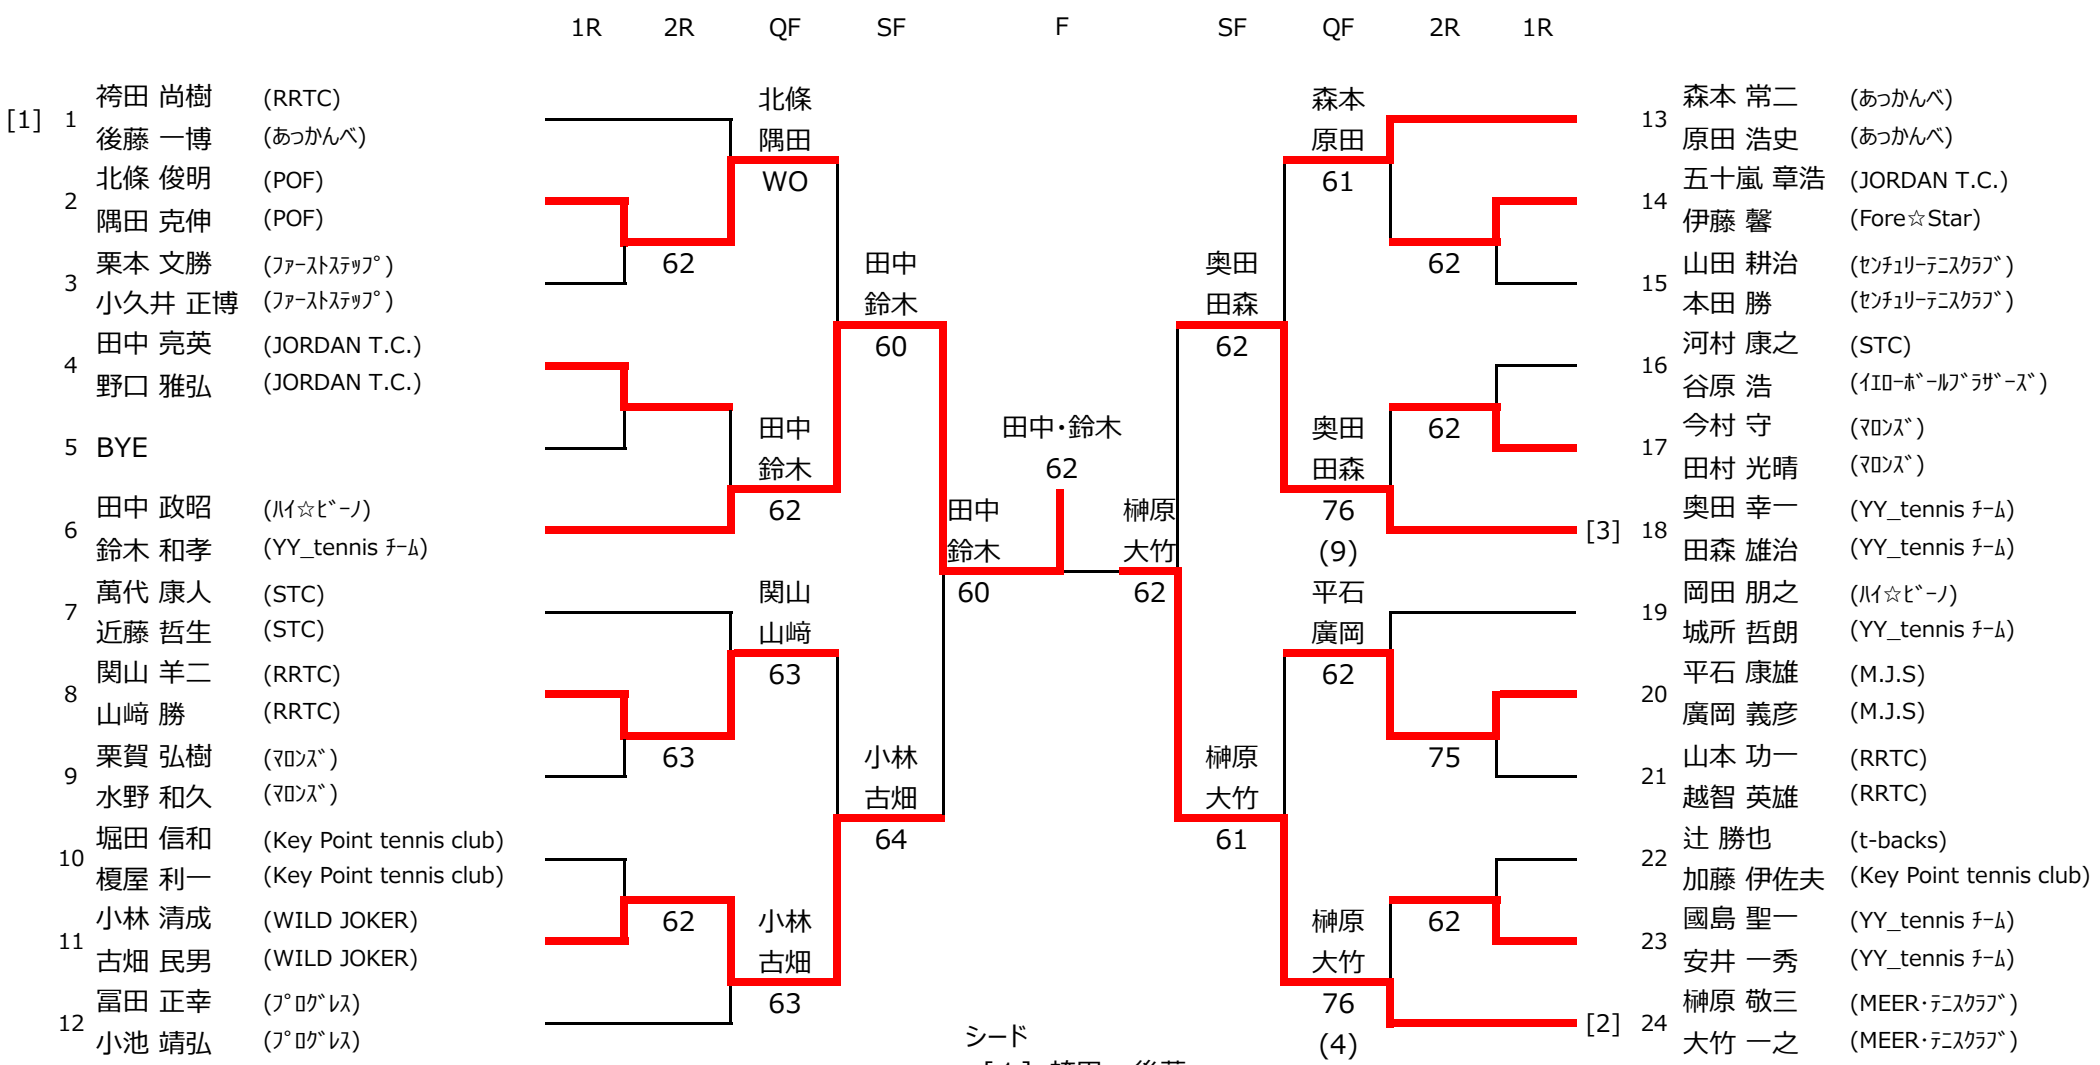

2022年度 豊田市民テニス選手権大会 (ダブルス)

11月13日(日) 会場：井上公園・平戸橋いこの広場
 11月20日(日) 会場：高岡公園体育館

男子一般

2022年度 豊田市民テニス選手権大会 (ダブルス)

12月 4日(日) 会場：高岡公園体育館

男子35歳以上

シード

[1] 吉岡・平原

2022年度 豊田市民テニス選手権大会 (ダブルス)

12月 4日(日) 会場：高岡公園体育館

男子45歳以上

2022年度 豊田市民テニス選手権大会 (ダブルス)

12月4日(日) 会場：柳川瀬公園

男子55歳以上

2022年度 豊田市民テニス選手権大会 (ダブルス)

女子一般

11月13日(日) 会場：地域文化広場
 11月20日(日) 会場：地域文化広場

2022年度 豊田市民テニス選手権大会 (ダブルス)

12月 4日(日) 会場：柳川瀬公園

女子45歳以上

- シード
 [1] 村山・野口
 [2] 長谷川・郷
 [3] 川口・平田

2022年度 豊田市民テニス選手権大会 (ダブルス)

12月 4日(日) 会場：高岡公園体育館

女子55歳以上