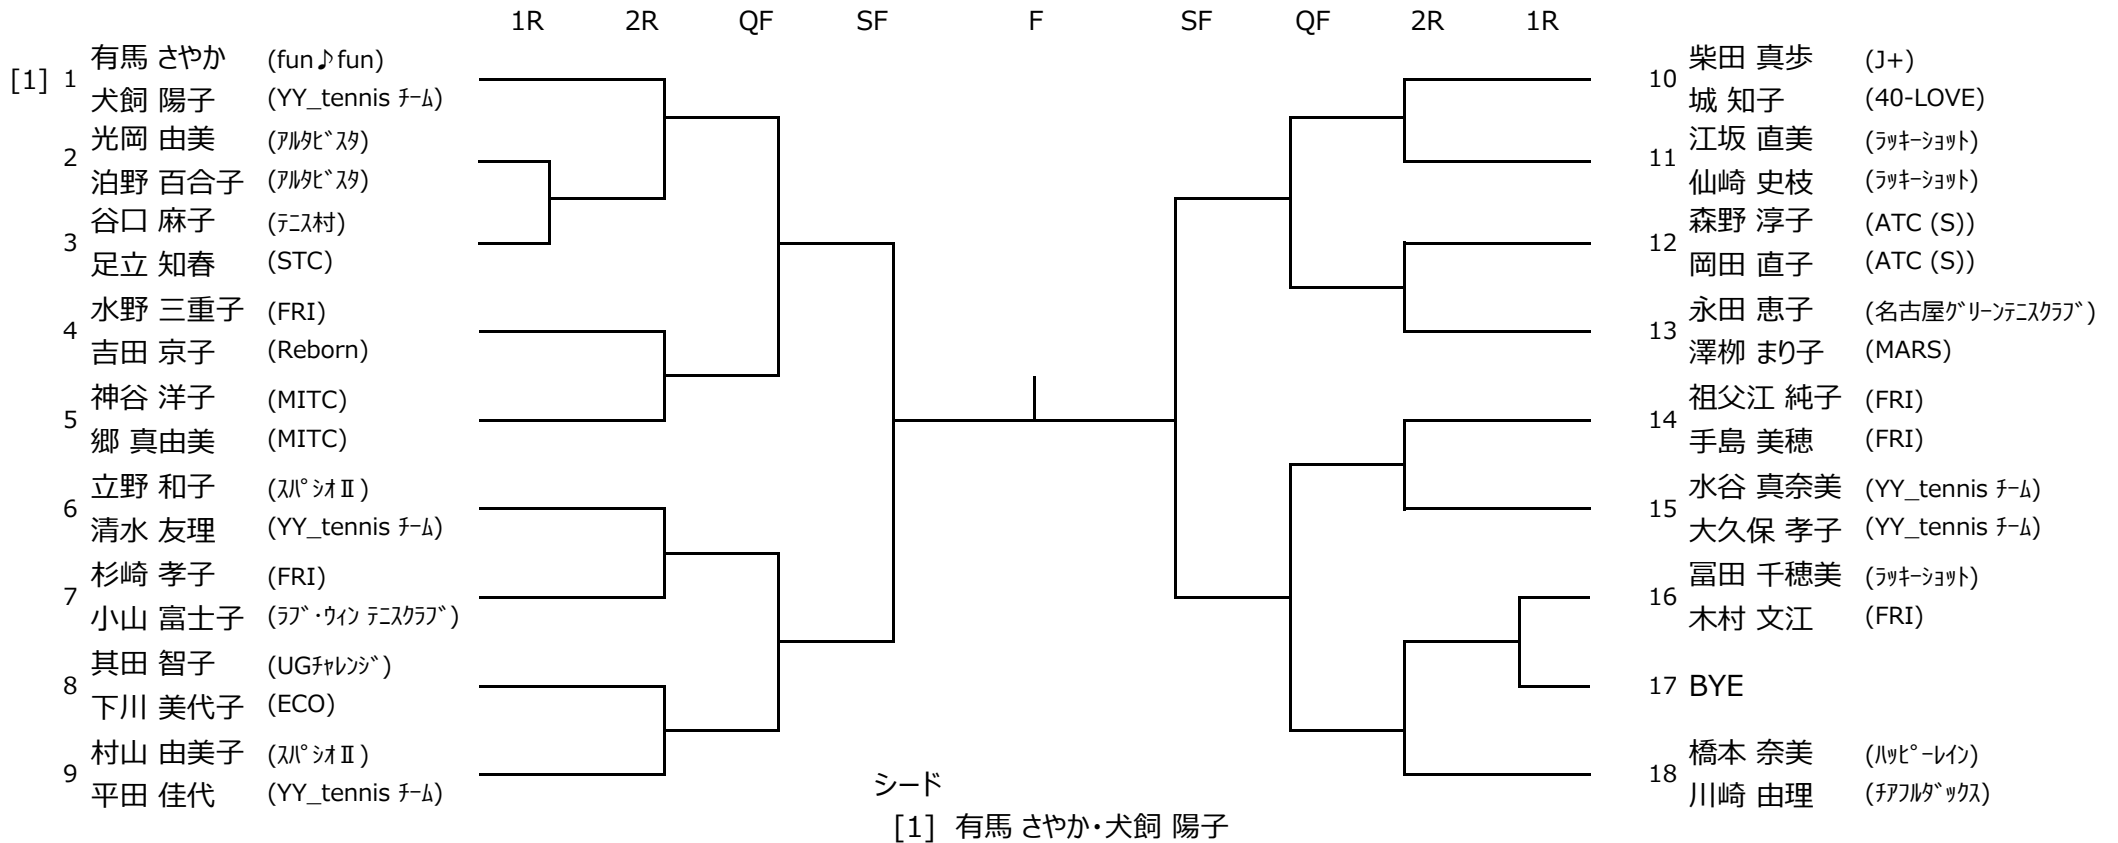

2022度 ウィークデーテニス大会 (ダブルス)

12月6日(火) 会場：柳川瀬公園

男子フレンドクラス

2022度 ウィークデーテニス大会 (ダブルス)

12月6日(火) 会場：柳川瀬公園

女子ファイトクラス

2022度 ウィークデーテニス大会 (ダブルス)

12月6日(火) 会場：柳川瀬公園

女子フレンドクラス