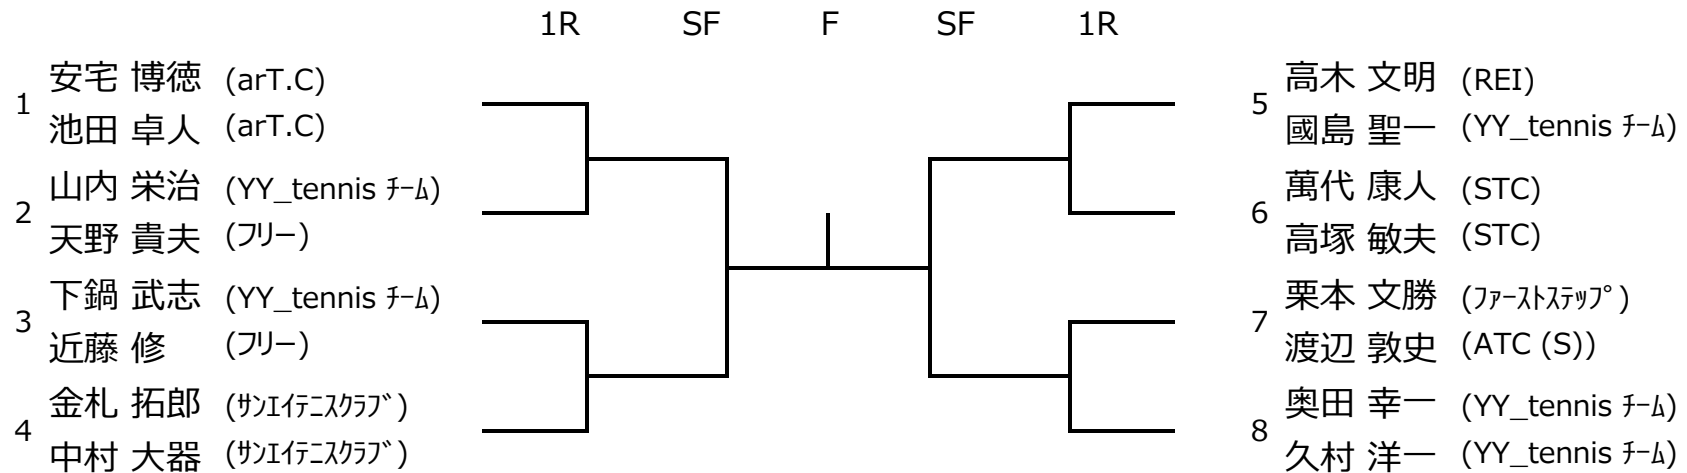

2022度 ウィークデーテニス大会 (ダブルス)

12月6日(火) 会場：柳川瀬公園

男子フレンドクラス

2022度 ウィークデーテニス大会 (ダブルス)

12月6日(火) 会場：柳川瀬公園

女子ファイトクラス

2022度 ウィークデーテニス大会 (ダブルス)

12月6日(火) 会場：柳川瀬公園

女子フレンドクラス