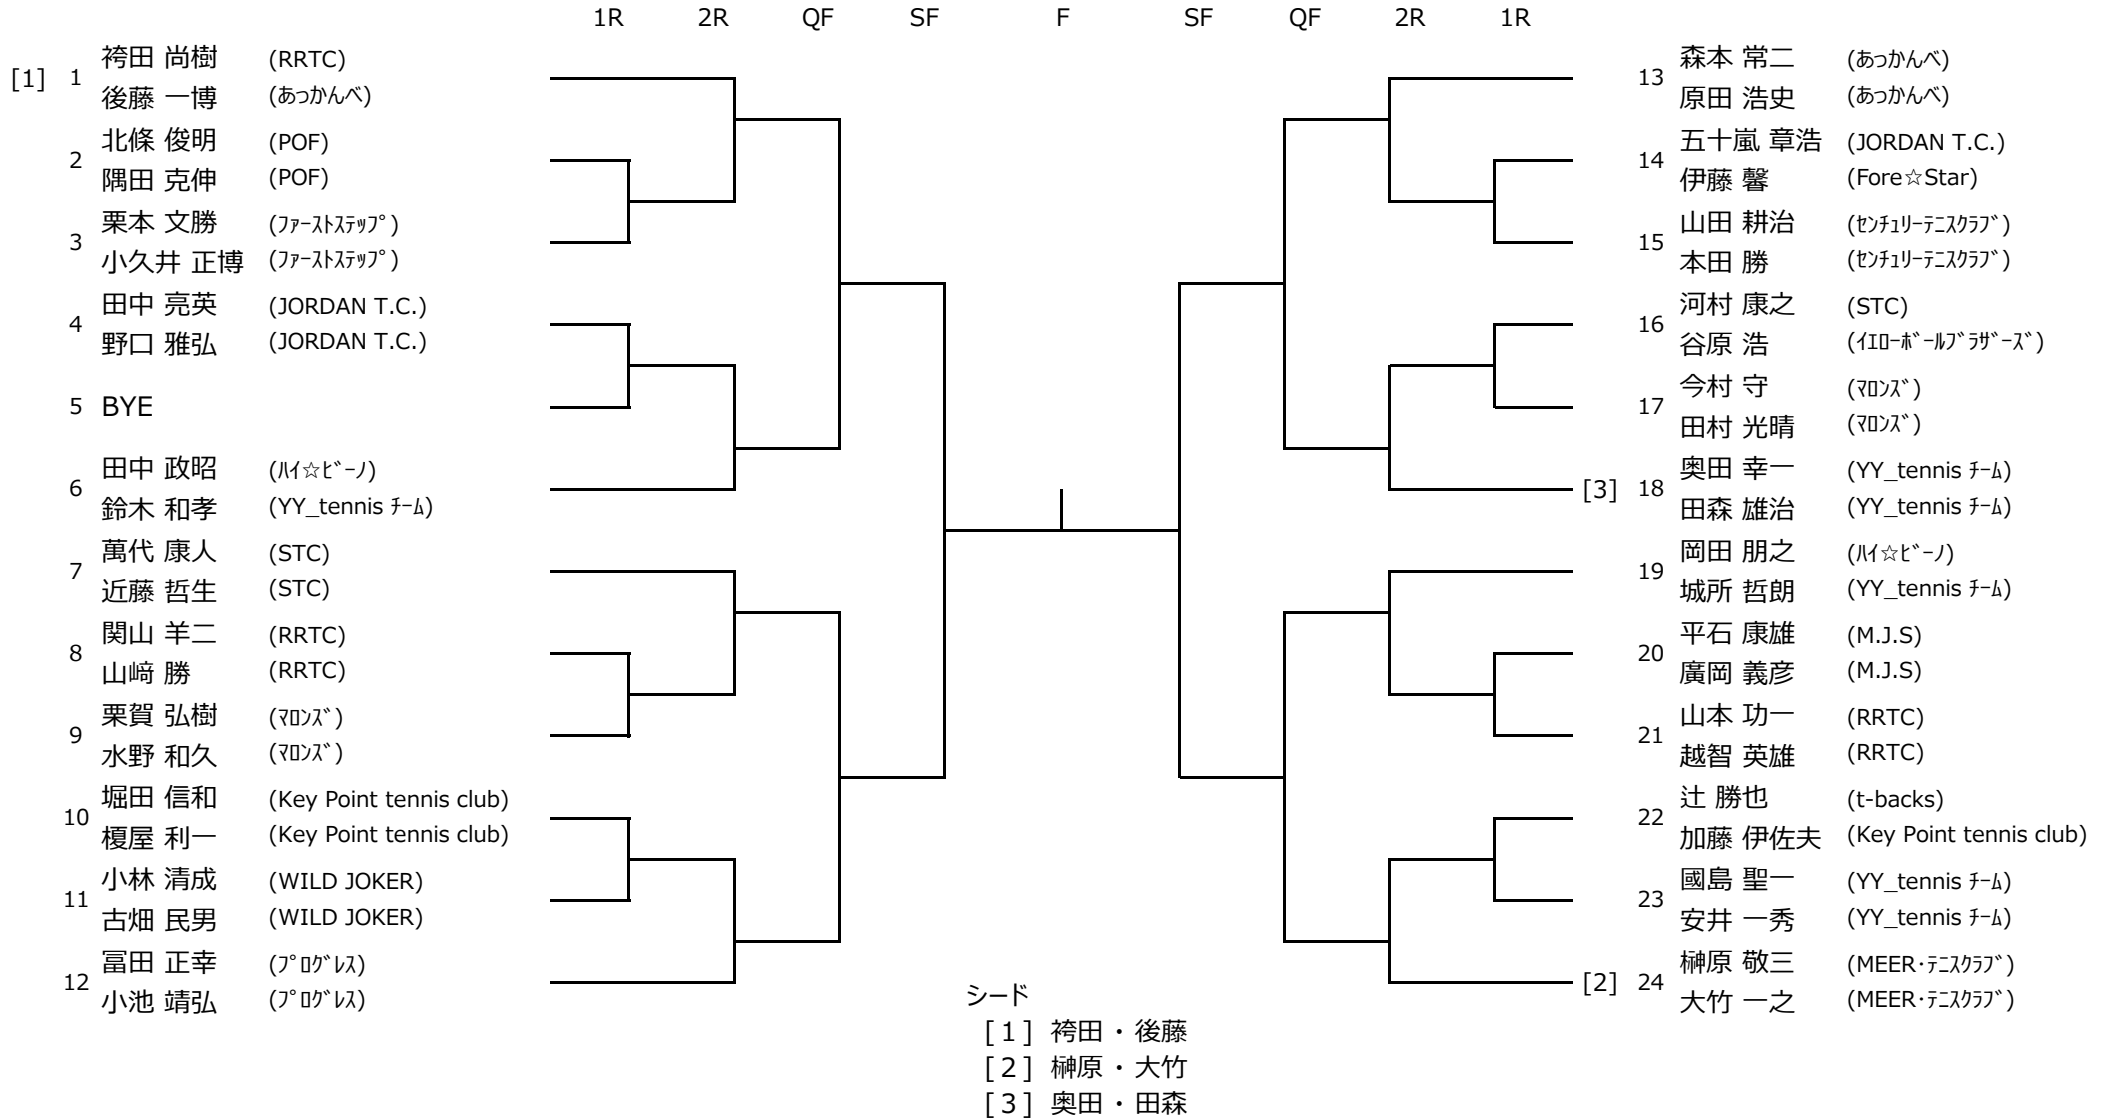

2022年度 豊田市民テニス選手権大会 (ダブルス)

12月4日(日) 会場：柳川瀬公園
予備日 12月11日(日) 会場：柳川瀬公園

男子55歳以上