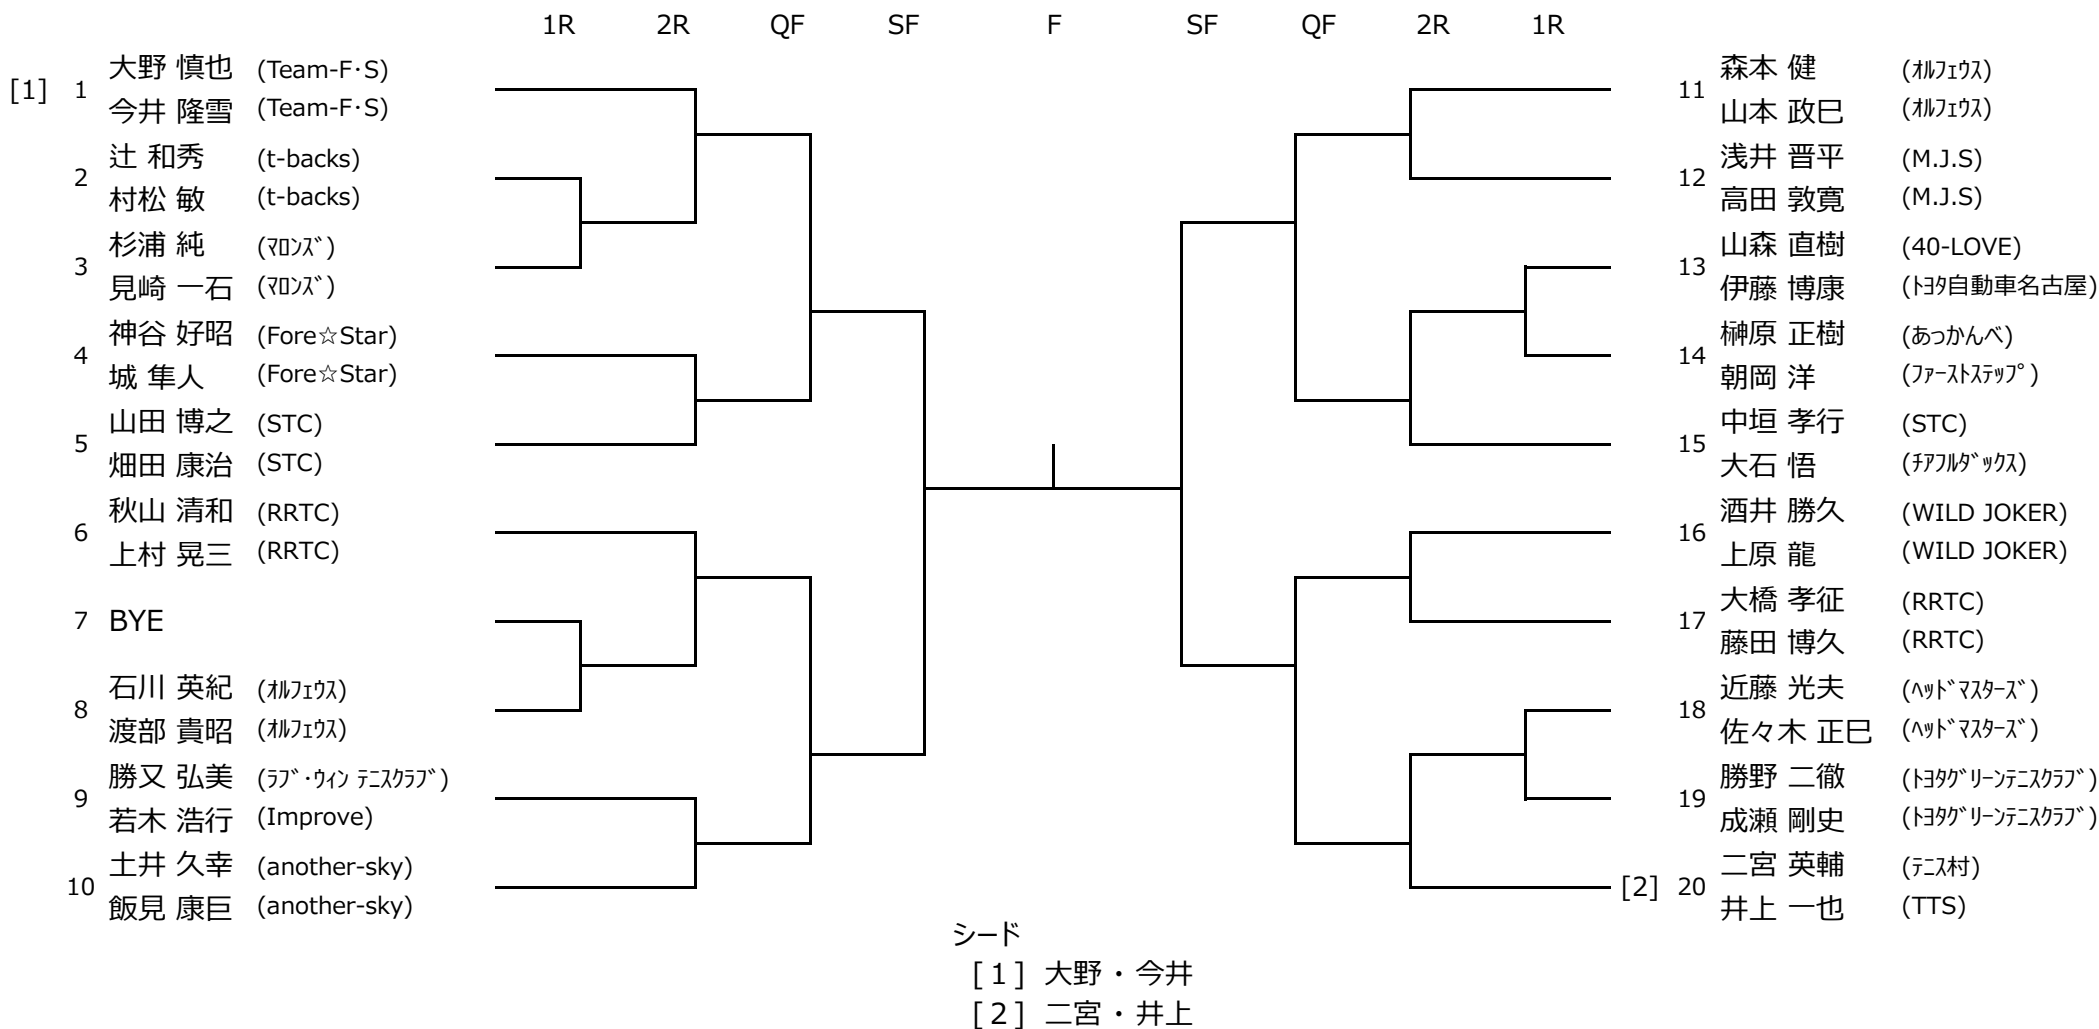

2022年度 豊田市民テニス選手権大会 (ダブルス)

12月4日(日) 会場：高岡公園体育館
予備日 12月11日(日) 会場：高岡公園体育館

男子45歳以上