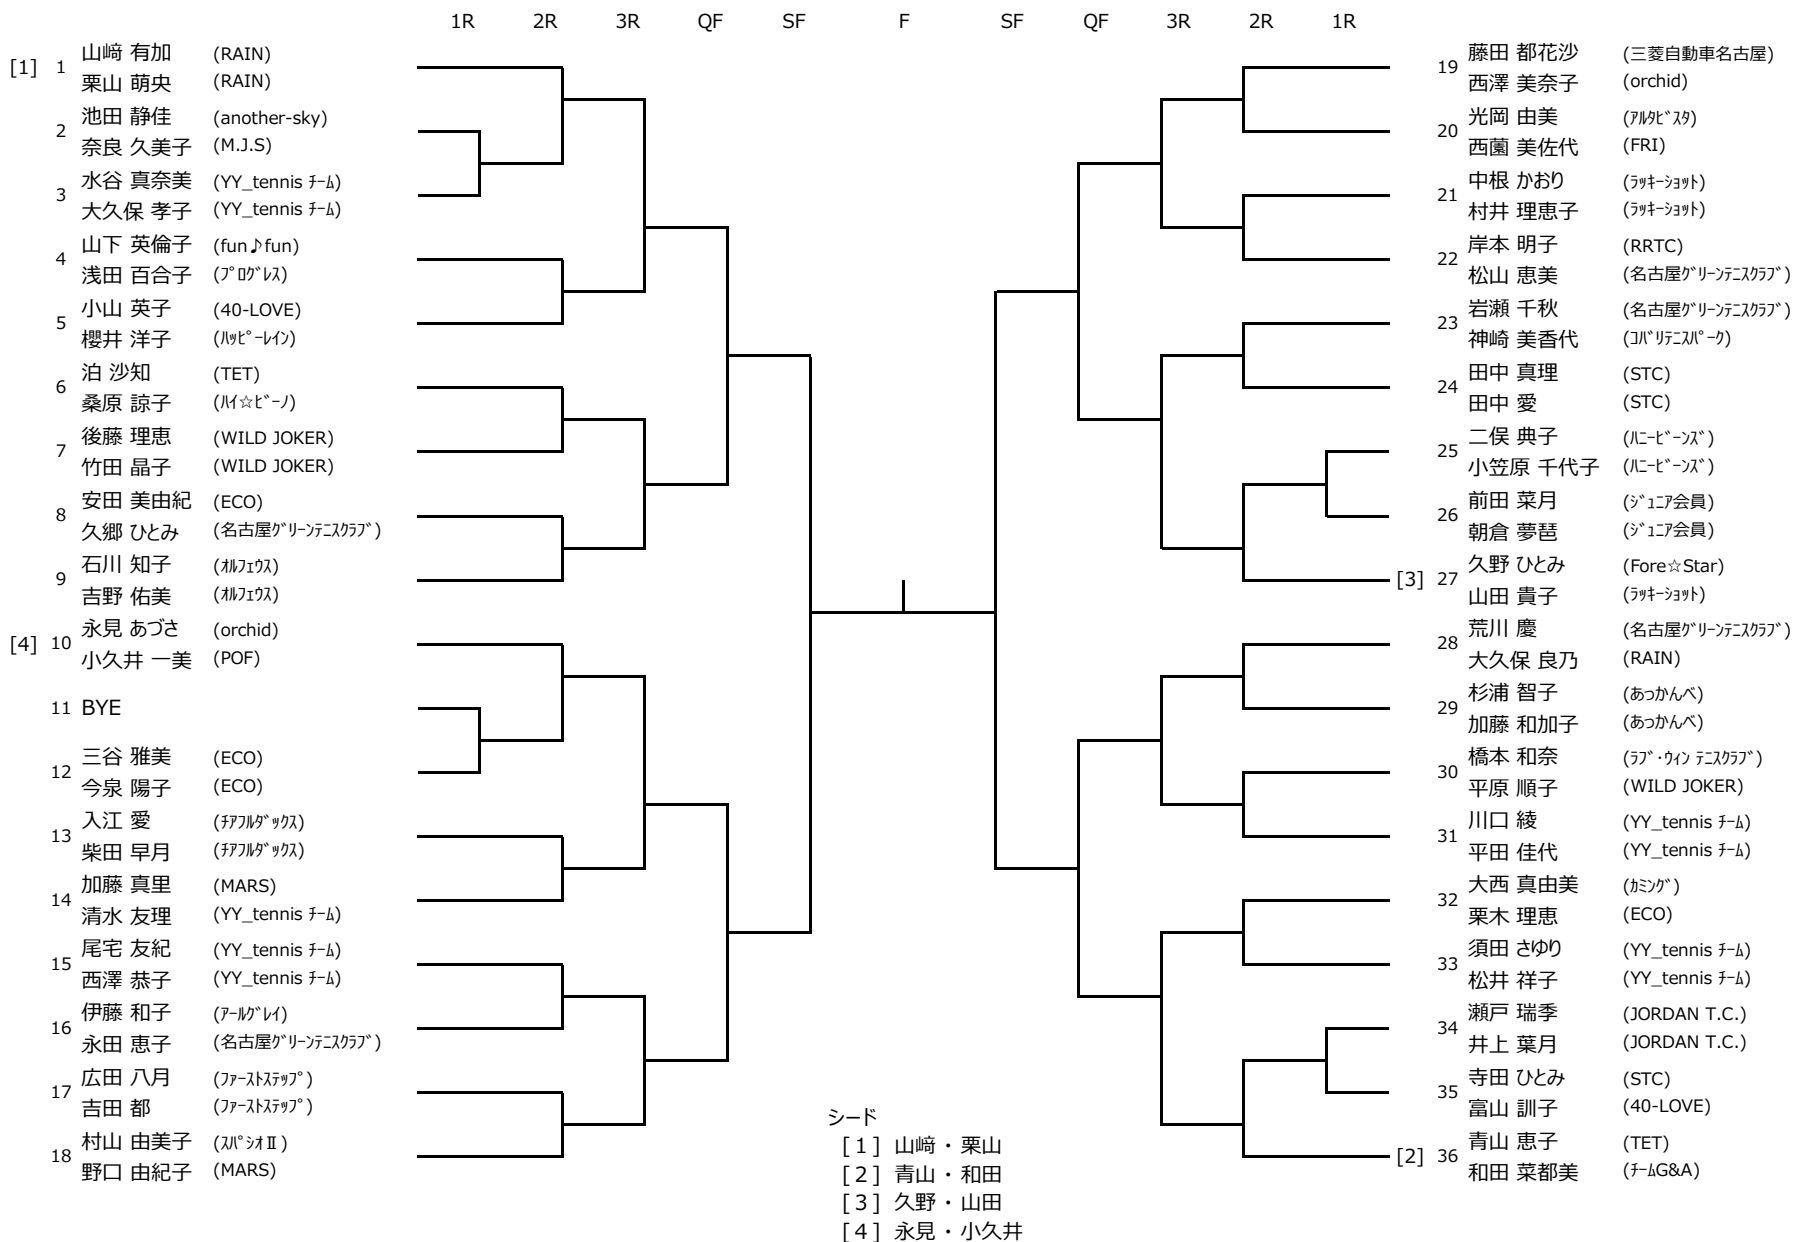

2022年度 豊田市民テニス選手権大会 (ダブルス)

11月13日(日) 会場：地域文化広場
予備日 11月20日(日) 会場：地域文化広場

女子一般