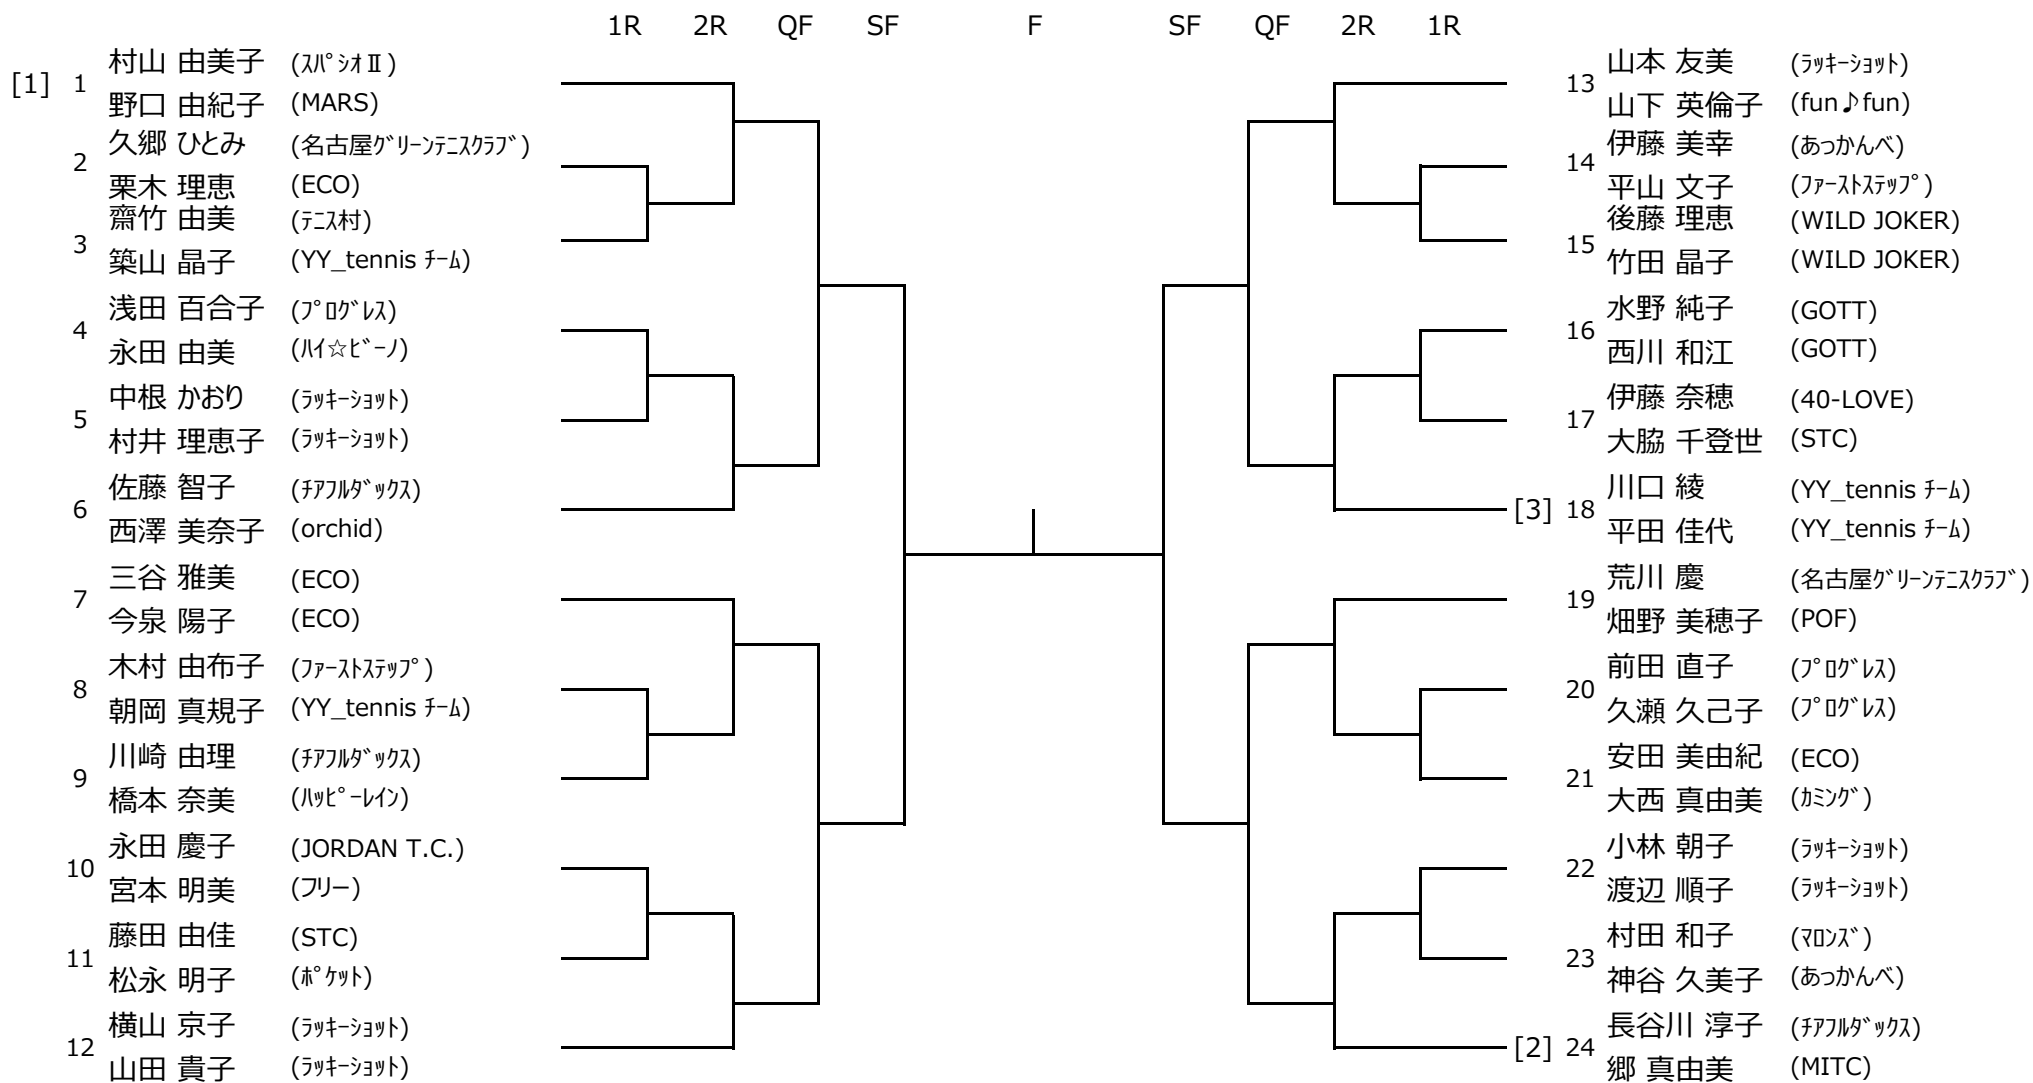

2022年度 豊田市民テニス選手権大会 (ダブルス)

12月4日(日) 会場：柳川瀬公園
予備日 12月11日(日) 会場：柳川瀬公園

女子45歳以上

シード

- [1] 村山・野口
- [2] 長谷川・郷
- [3] 川口・平田