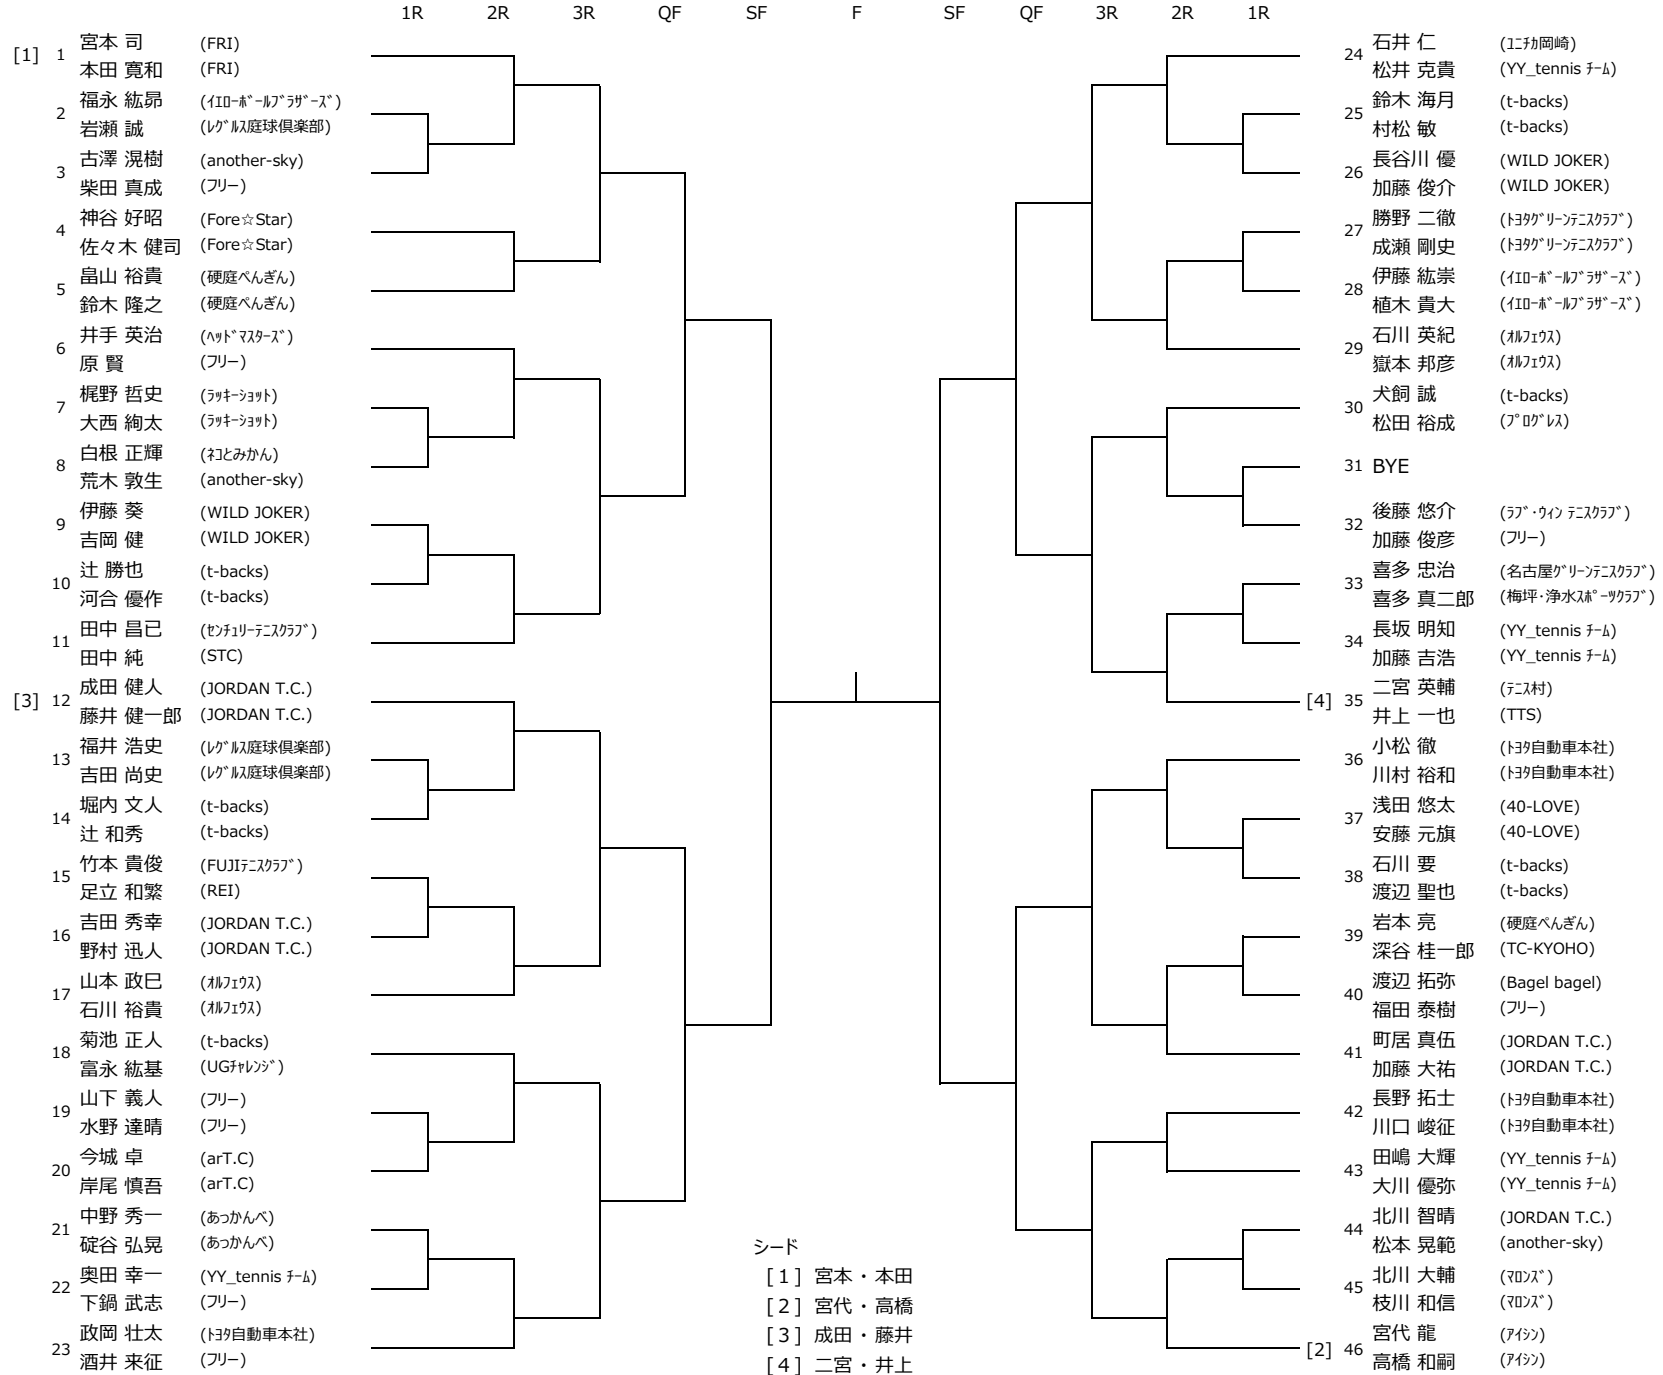

2022年度 豊田市民テニス選手権大会 (ダブルス)

男子一般

11月13日(日) 会場：井上公園・平戸橋いこいの広場
予備日 11月20日(日) 会場：高岡公園体育館