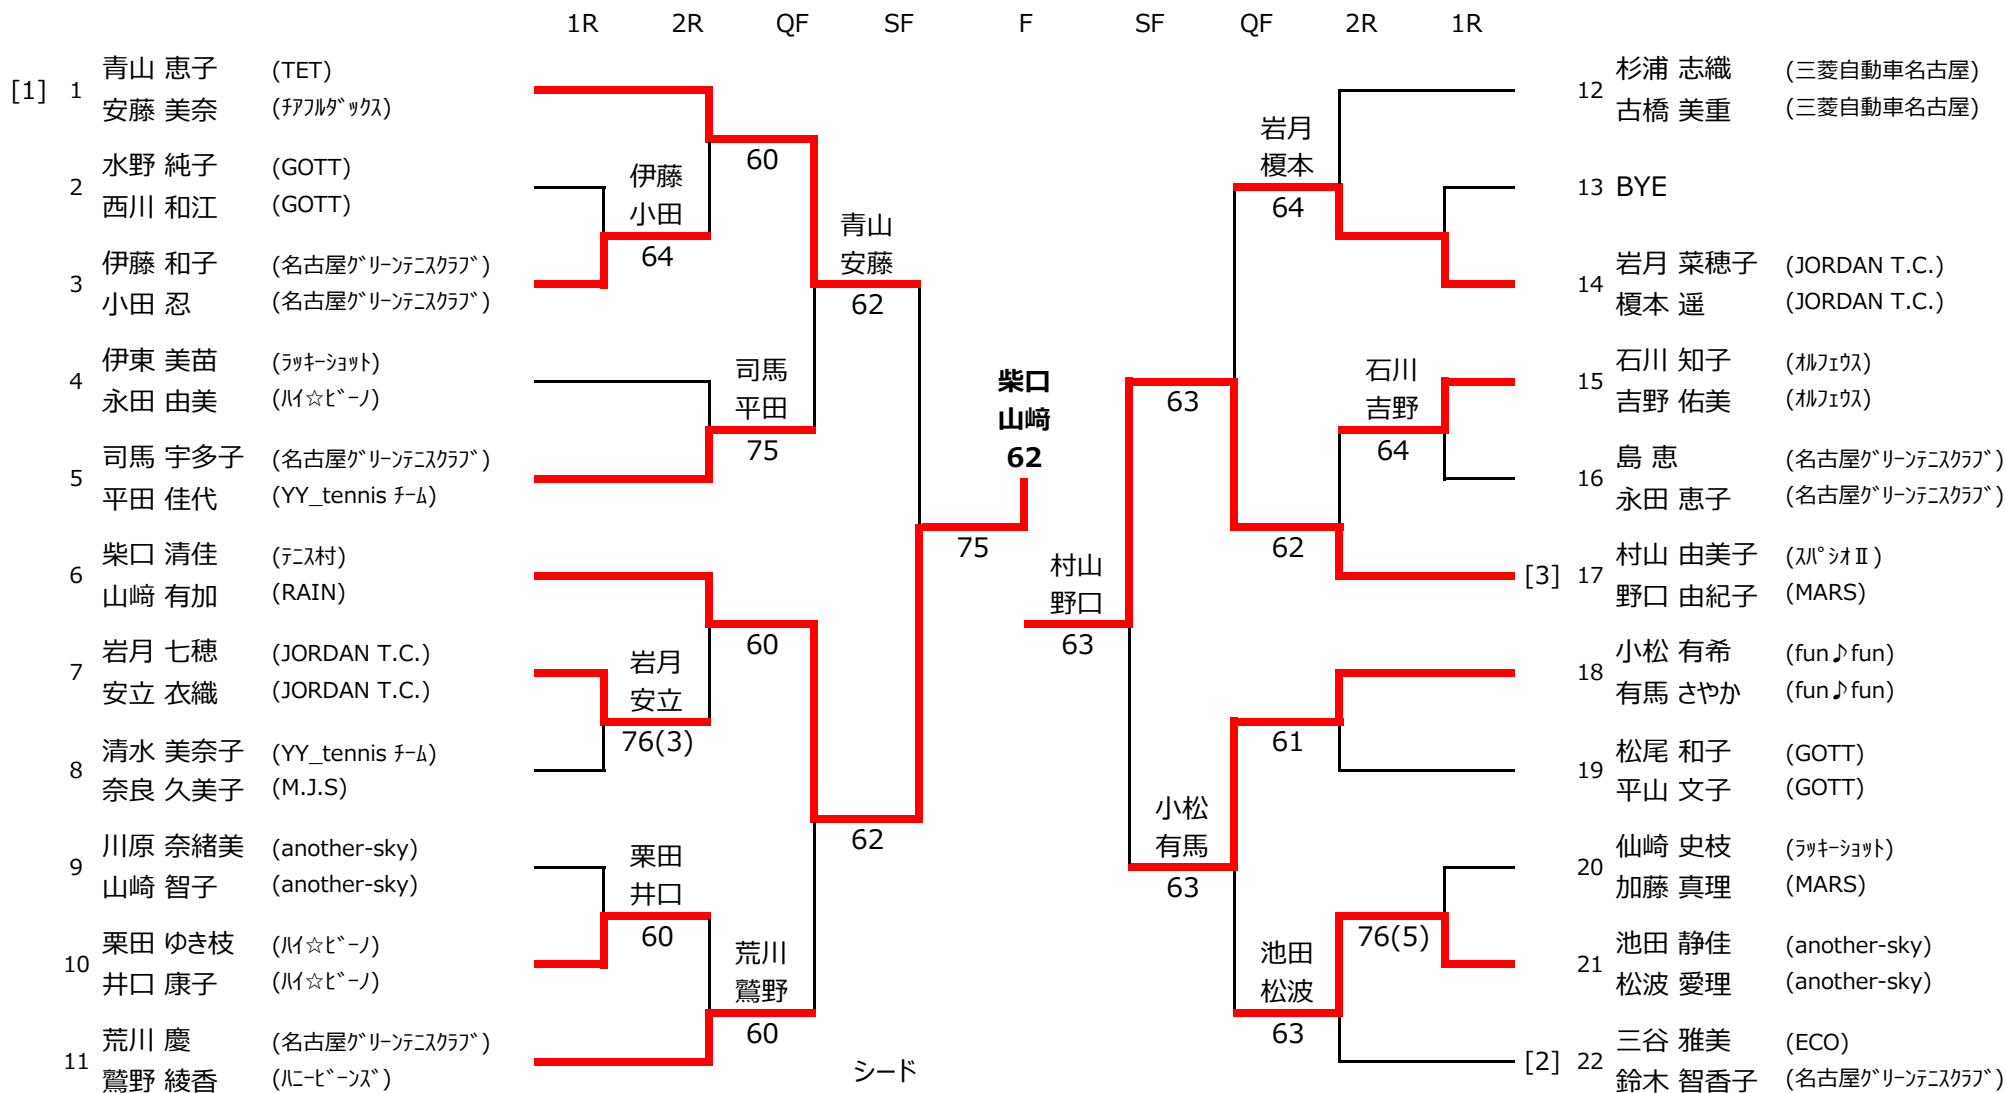

2019年度 豊田市民テニス選手権大会 (ダブルス)

11月24日(日) 高岡公園体育館

担当者：岩本・安井

女子一般