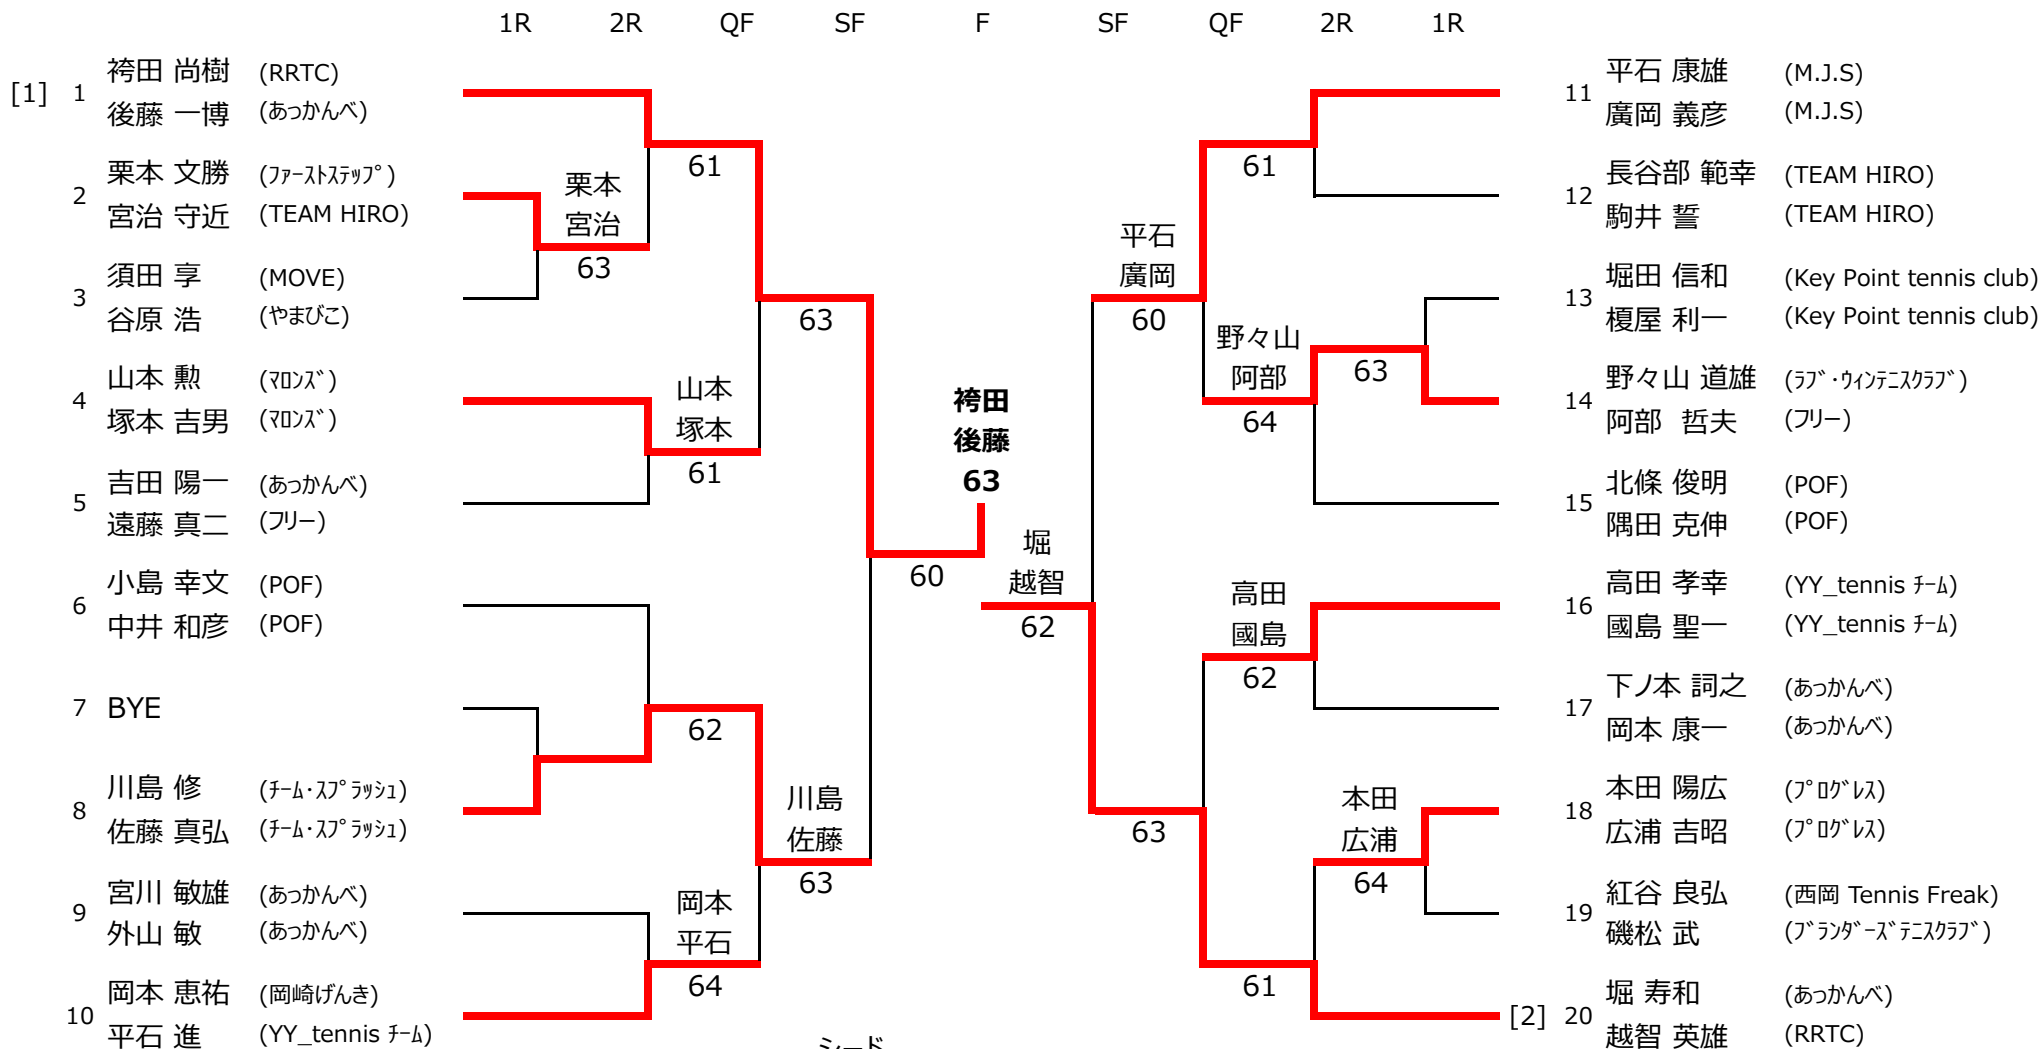

2019年度 豊田市民テニス選手権大会 (ダブルス)

11月24日(日) 柳川瀬公園

担当者：青山(伸)・社本・小倉

男子55歳以上