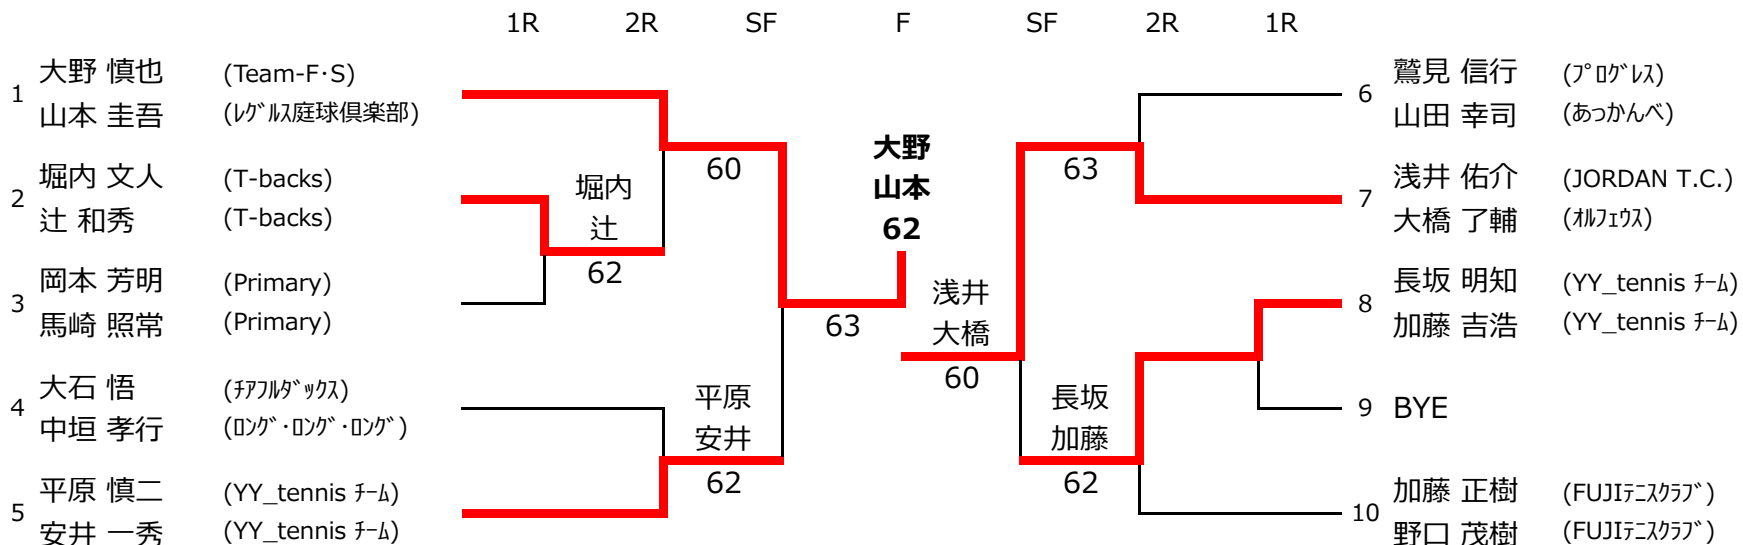

【コンソレーション】

2019年度 豊田市民テニス選手権大会 (ダブルス)

11月24日(日) 平戸橋いこいの広場

担当者：松木平・神谷

男子35歳以上

【コンソレーション】

2019年度 豊田市民テニス選手権大会 (ダブルス)

11月24日(日) 平戸橋いこいの広場