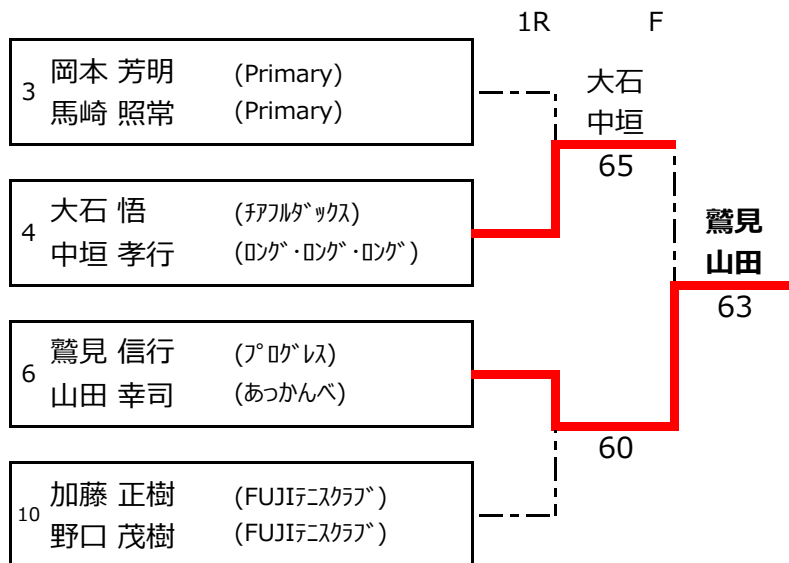

【コンソレーション】

2019年度 豊田市民テニス選手権大会 (ダブルス)

11月24日(日) 平戸橋いこいの広場

担当者：松木平・神谷

男子35歳以上

【コンソレーション】

2019年度 豊田市民テニス選手権大会 (ダブルス)

11月24日(日) 平戸橋いこいの広場