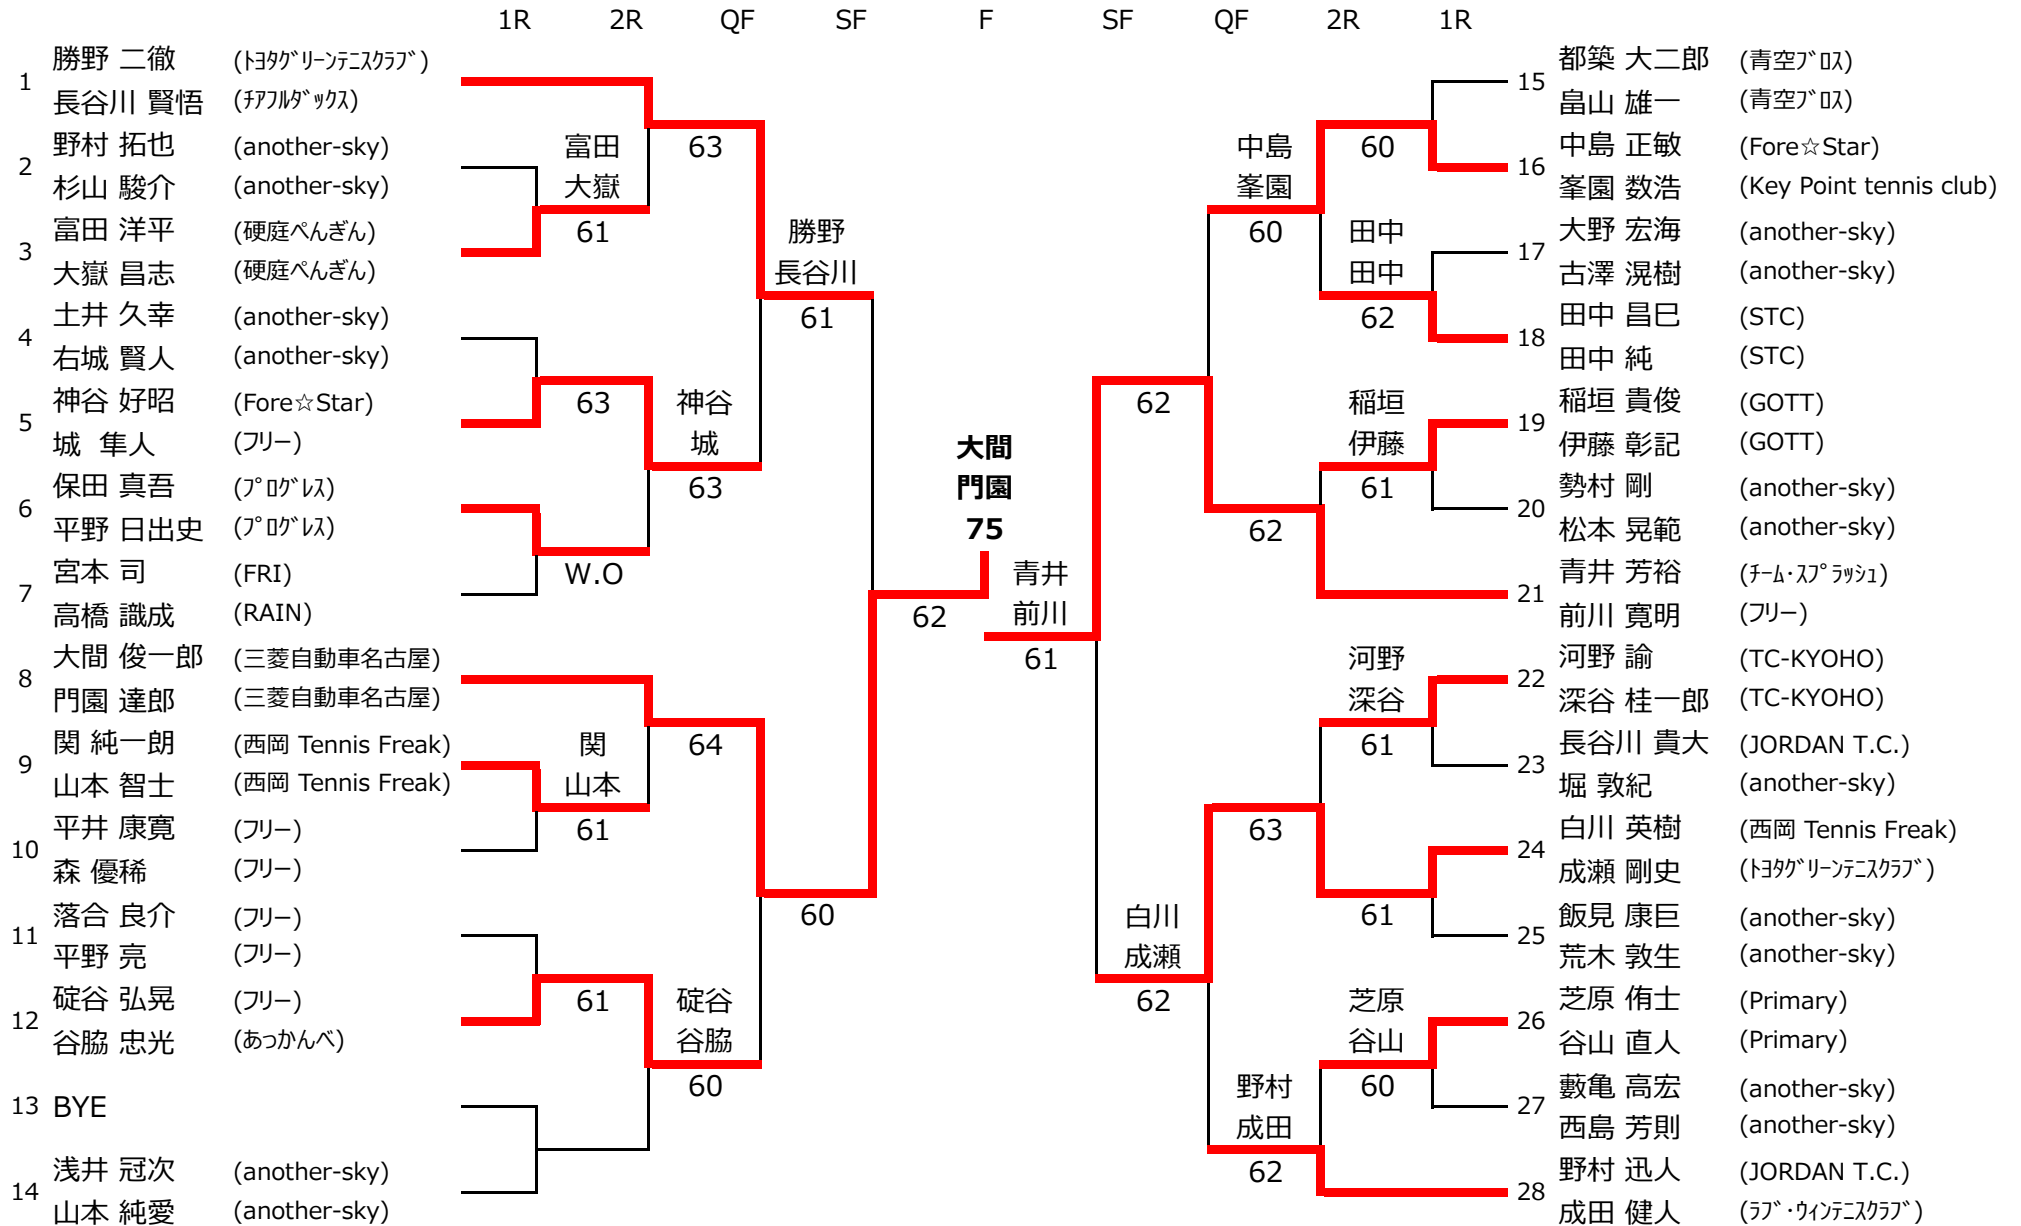

2019年度 豊田市民テニス選手権大会 (ダブルス)

11月24日(日) 柳川瀬公園

担当者：青山(伸)・社本・小倉

男子一般

2019年度 豊田市民テニス選手権大会 (ダブルス)

11月24日(日) 柳川瀬公園

担当者：青山(伸)・社本・小倉

男子一般

【コンソレーション】

2019年度 豊田市民テニス選手権大会 (ダブルス)

11月24日(日) 平戸橋いこいの広場

担当者：松木平・神谷

男子35歳以上

【コンソレーション】

2019年度 豊田市民テニス選手権大会 (ダブルス)

11月24日(日) 平戸橋いこいの広場