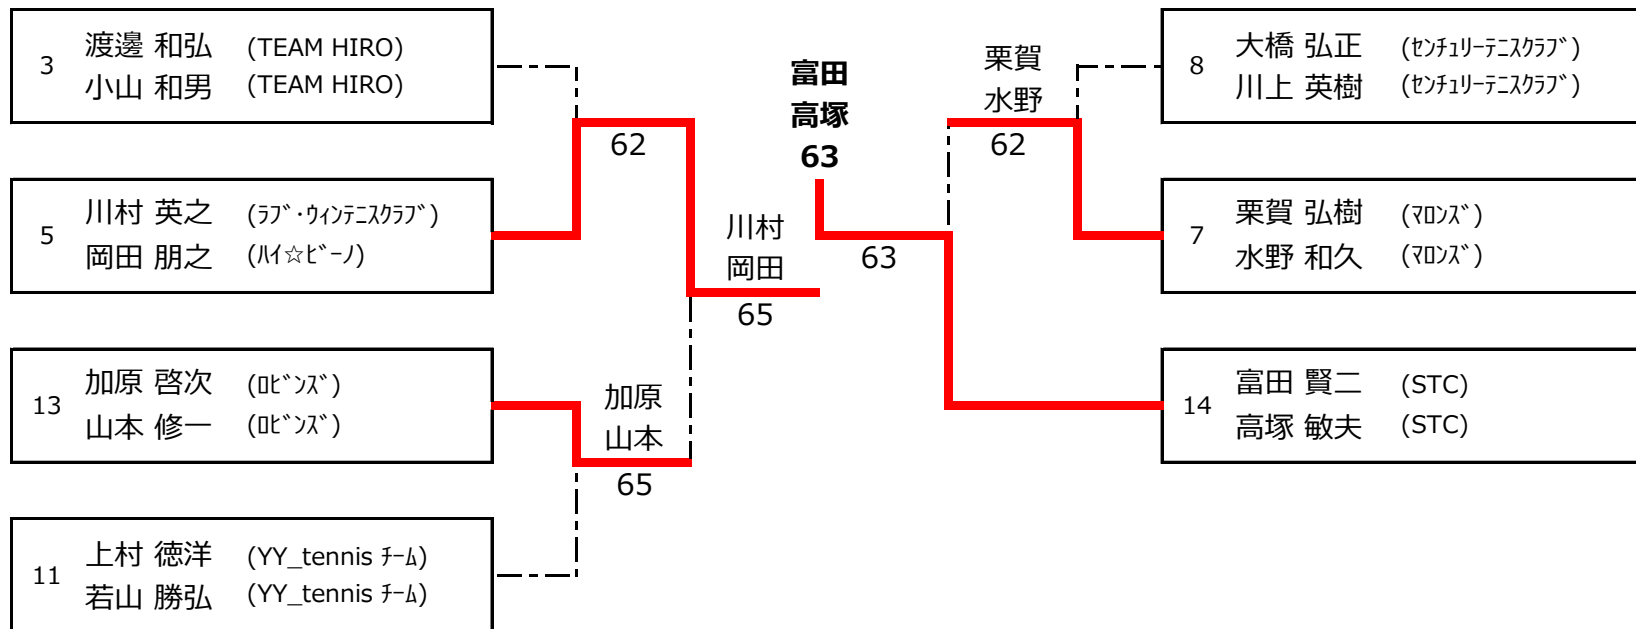

担当者：松木平・神谷

男子45歳以上

2019年度 豊田市民テニス選手権大会 (ダブルス)

11月24日(日) 平戸橋いこいの広場

担当者：松木平・神谷

男子45歳以上

【 コンソレーション 】

2019年度 豊田市民テニス選手権大会 (ダブルス)