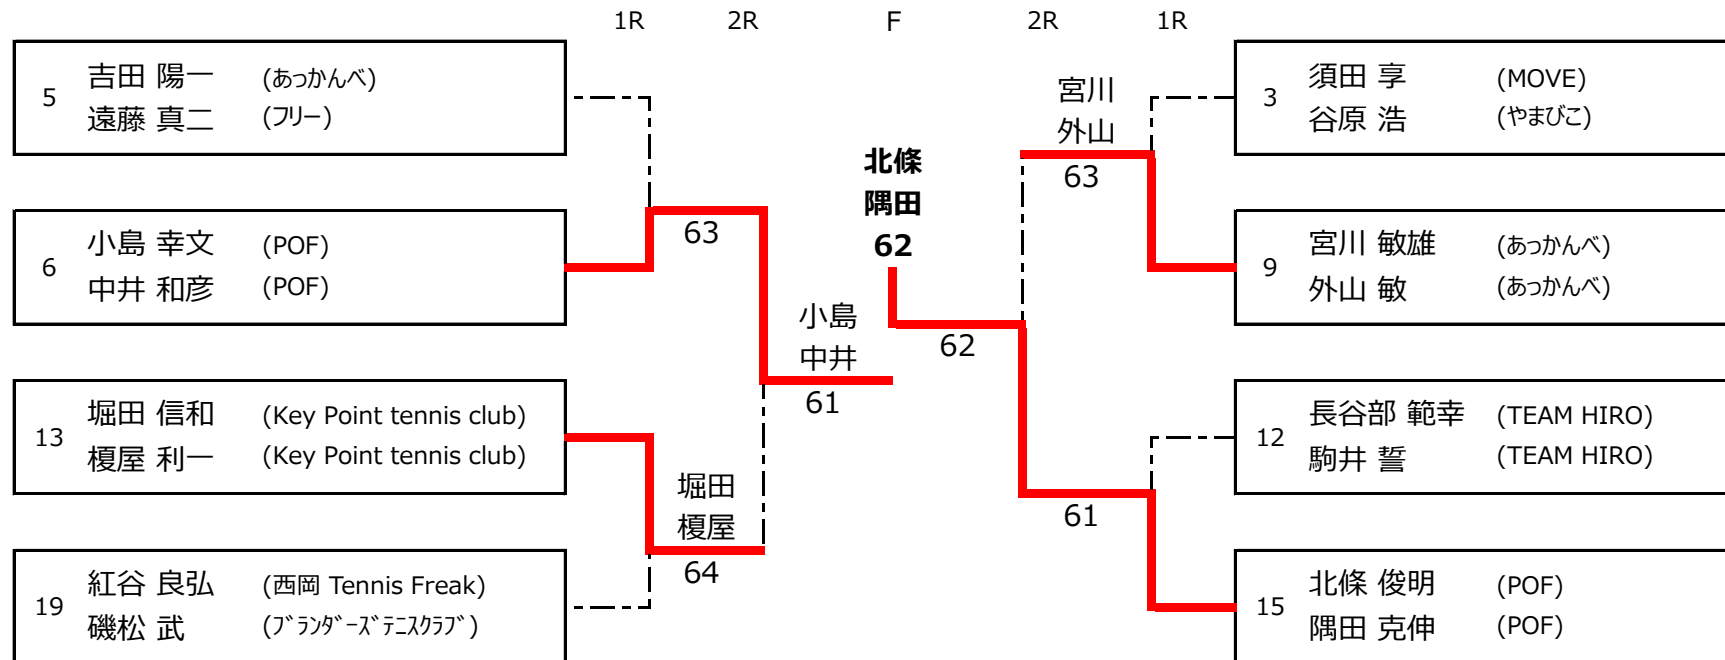

11月24日(日) 柳川瀬公園

担当者：青山(伸)・社本・小倉

男子55歳以上

2019年度 豊田市民テニス選手権大会 (ダブルス)

男子55歳以上

11月24日(日) 柳川瀬公園

担当者：青山(伸)・社本・小倉

【コンソレーション】