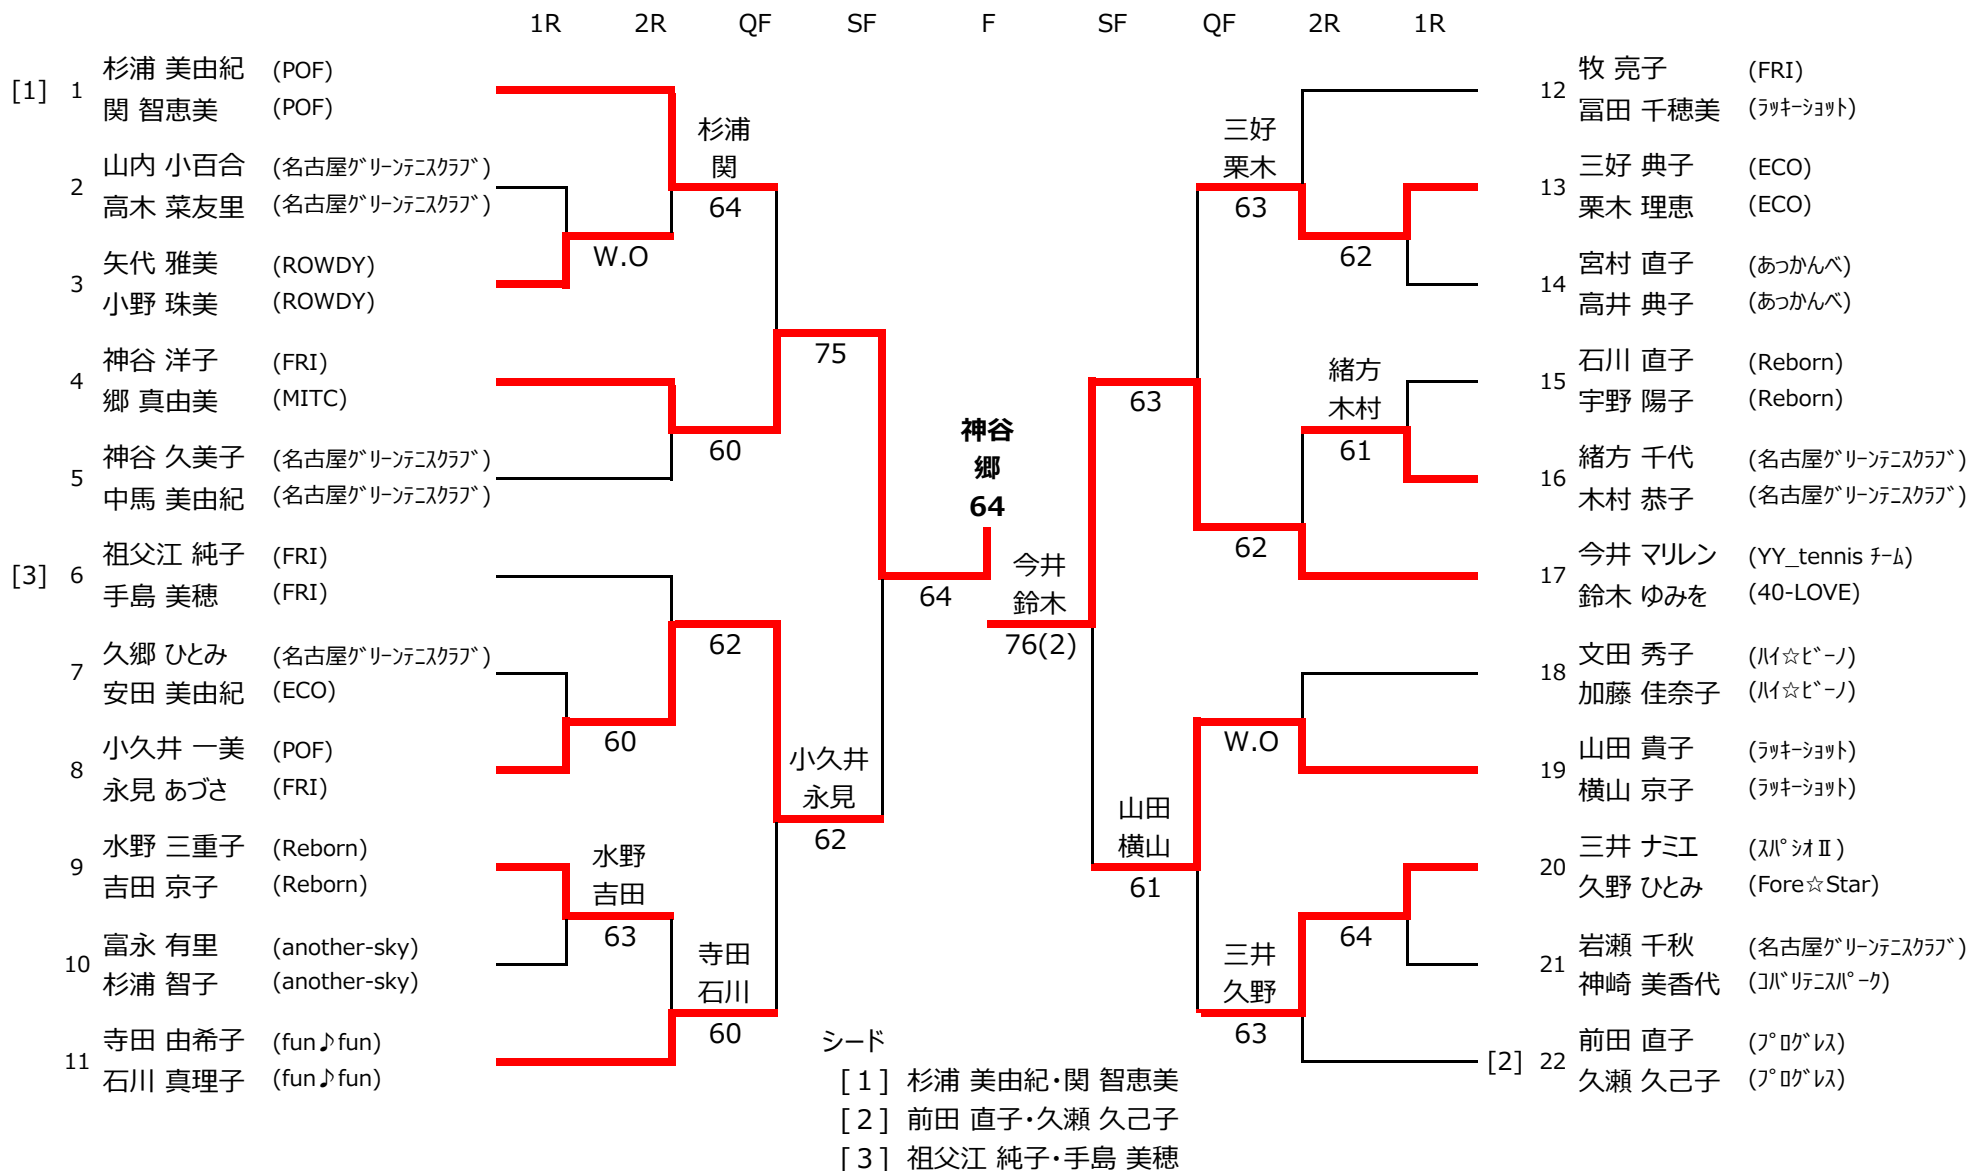

2019年度 豊田市民テニス選手権大会 (ダブルス)

11月24日(日) 柳川瀬公園

担当者：青山(伸)・社本・小倉

男子一般

2019年度 豊田市民テニス選手権大会 (ダブルス)

11月24日(日) 柳川瀬公園

担当者：青山(伸)・社本・小倉

男子一般

【 コンソレーション 】

2019年度 豊田市民テニス選手権大会 (ダブルス)

11月24日(日) 高岡公園体育館

担当者：岩本・安井

女子45歳以上

2019年度 豊田市民テニス選手権大会 (ダブルス)

女子45歳以上

11月24日(日) 高岡公園体育館