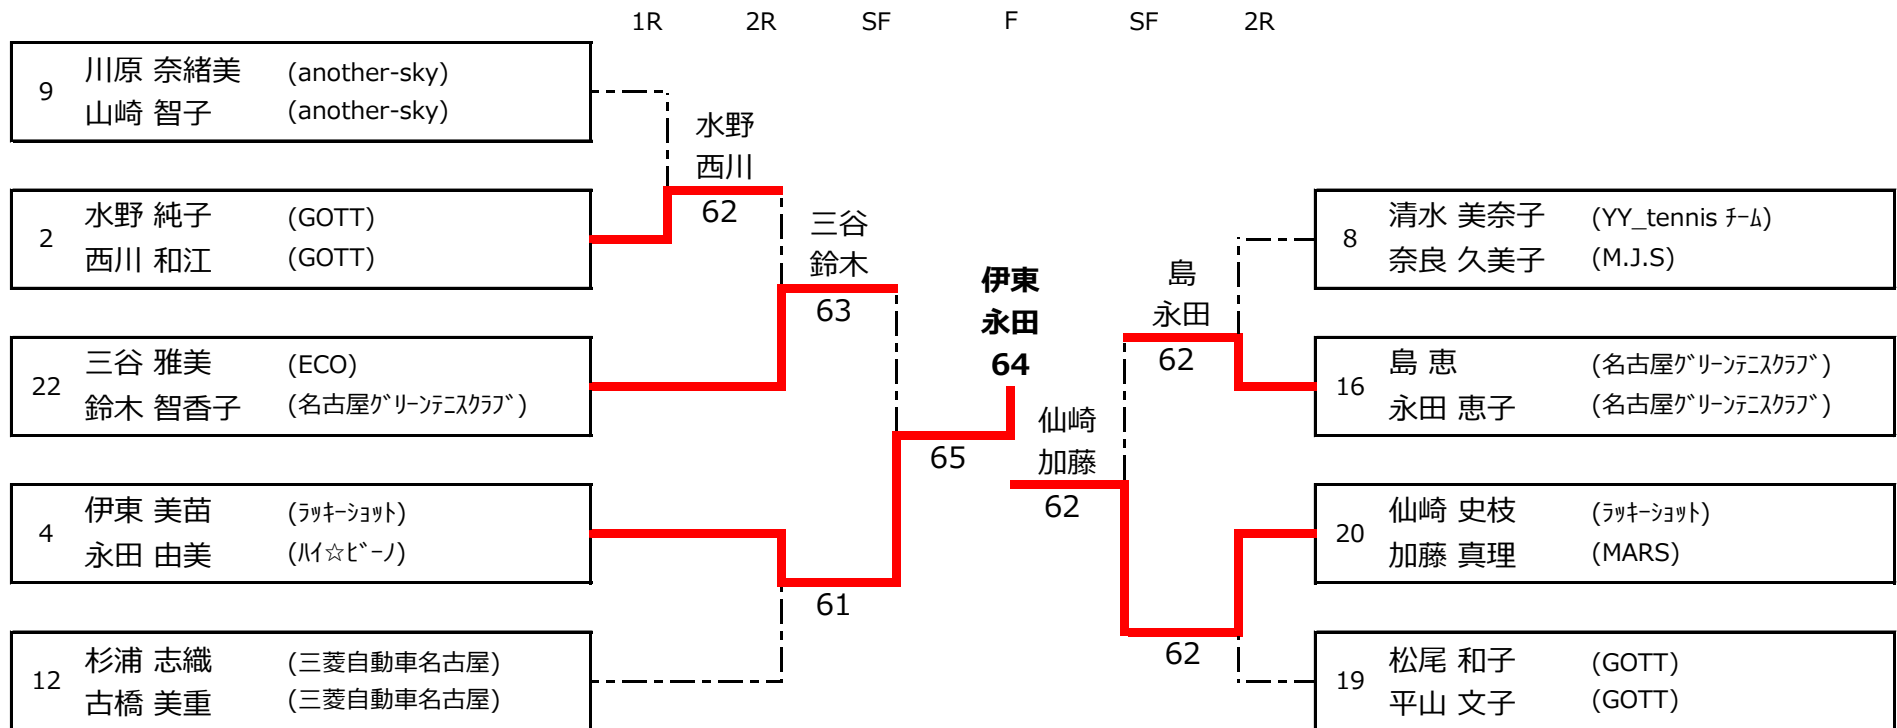

2019年度 豊田市民テニス選手権大会 (ダブルス)

11月24日(日) 高岡公園体育館

担当者：岩本・安井

女子一般

【 コンソレーション 】