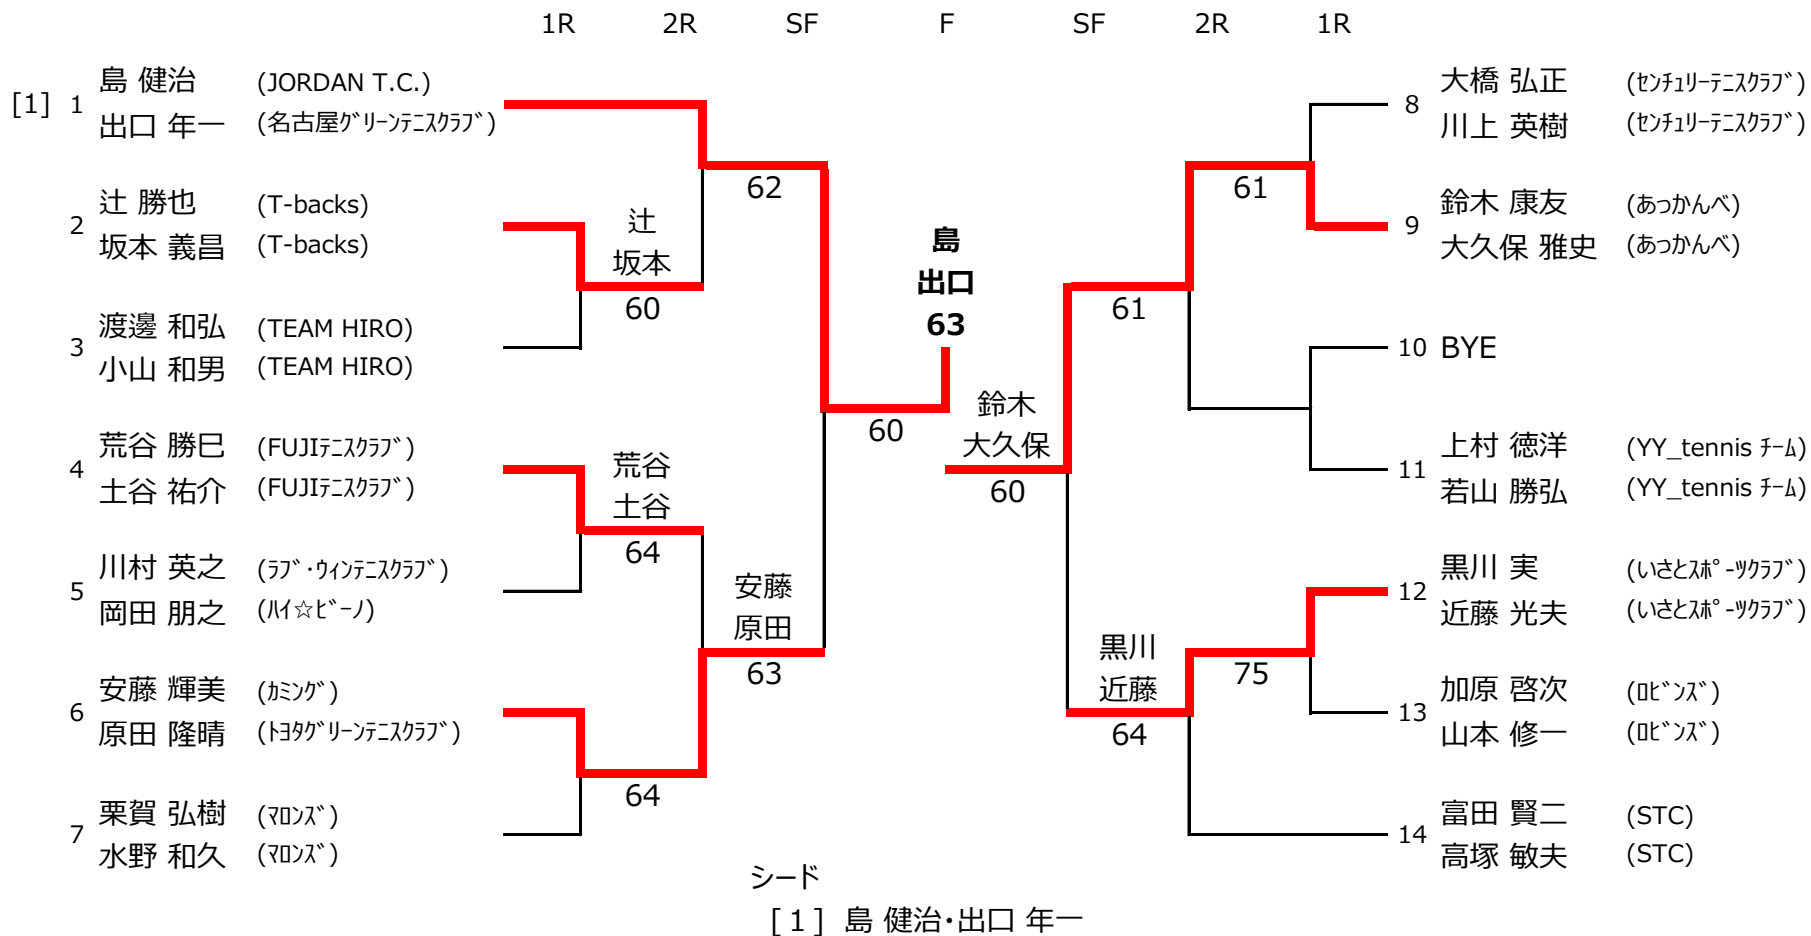

2019年度 豊田市民テニス選手権大会 (ダブルス)

11月24日(日) 平戸橋いこいの広場

担当者：松木平・神谷

男子45歳以上