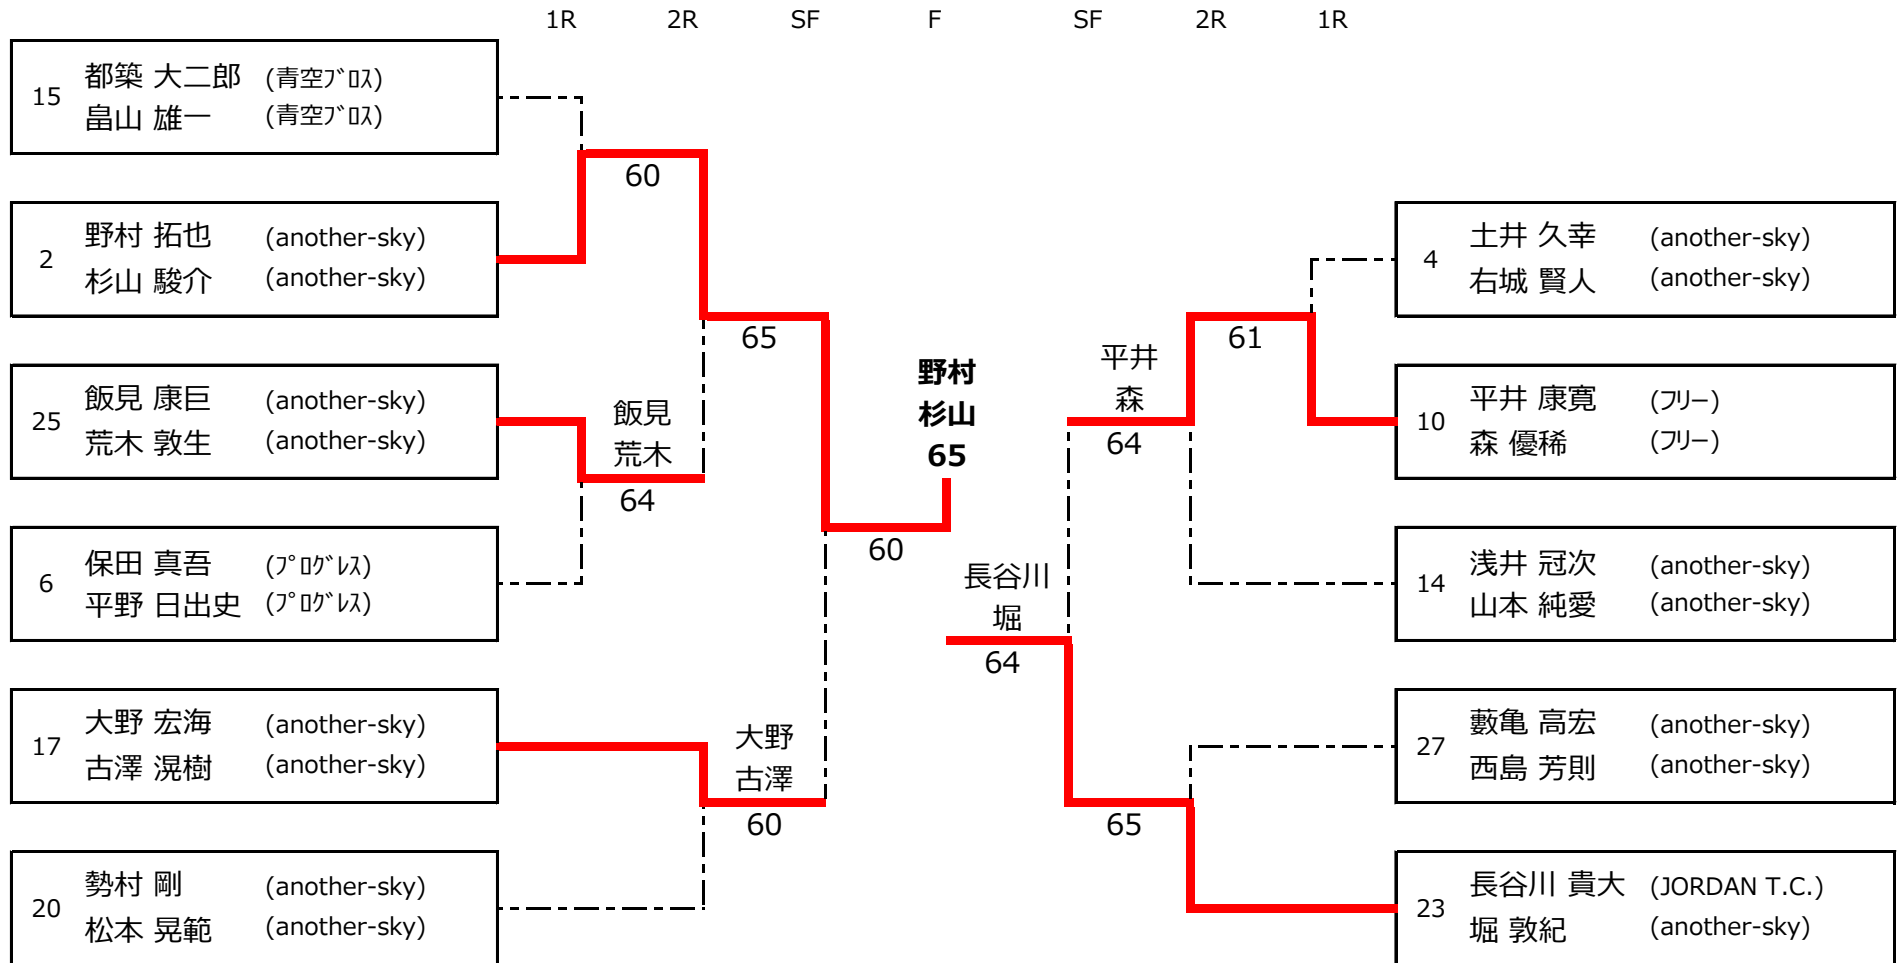

2019年度 豊田市民テニス選手権大会 (ダブルス)

11月24日(日) 柳川瀬公園

担当者：青山(伸)・社本・小倉

男子一般

2019年度 豊田市民テニス選手権大会 (ダブルス)

11月24日(日) 柳川瀬公園

担当者：青山(伸)・社本・小倉

男子一般

【コンソレーション】

2019年度 豊田市民テニス選手権大会 (ダブルス)

11月24日(日) 平戸橋いこいの広場

担当者：松木平・神谷

男子35歳以上

【コンソレーション】

2019年度 豊田市民テニス選手権大会 (ダブルス)

11月24日(日) 平戸橋いこいの広場