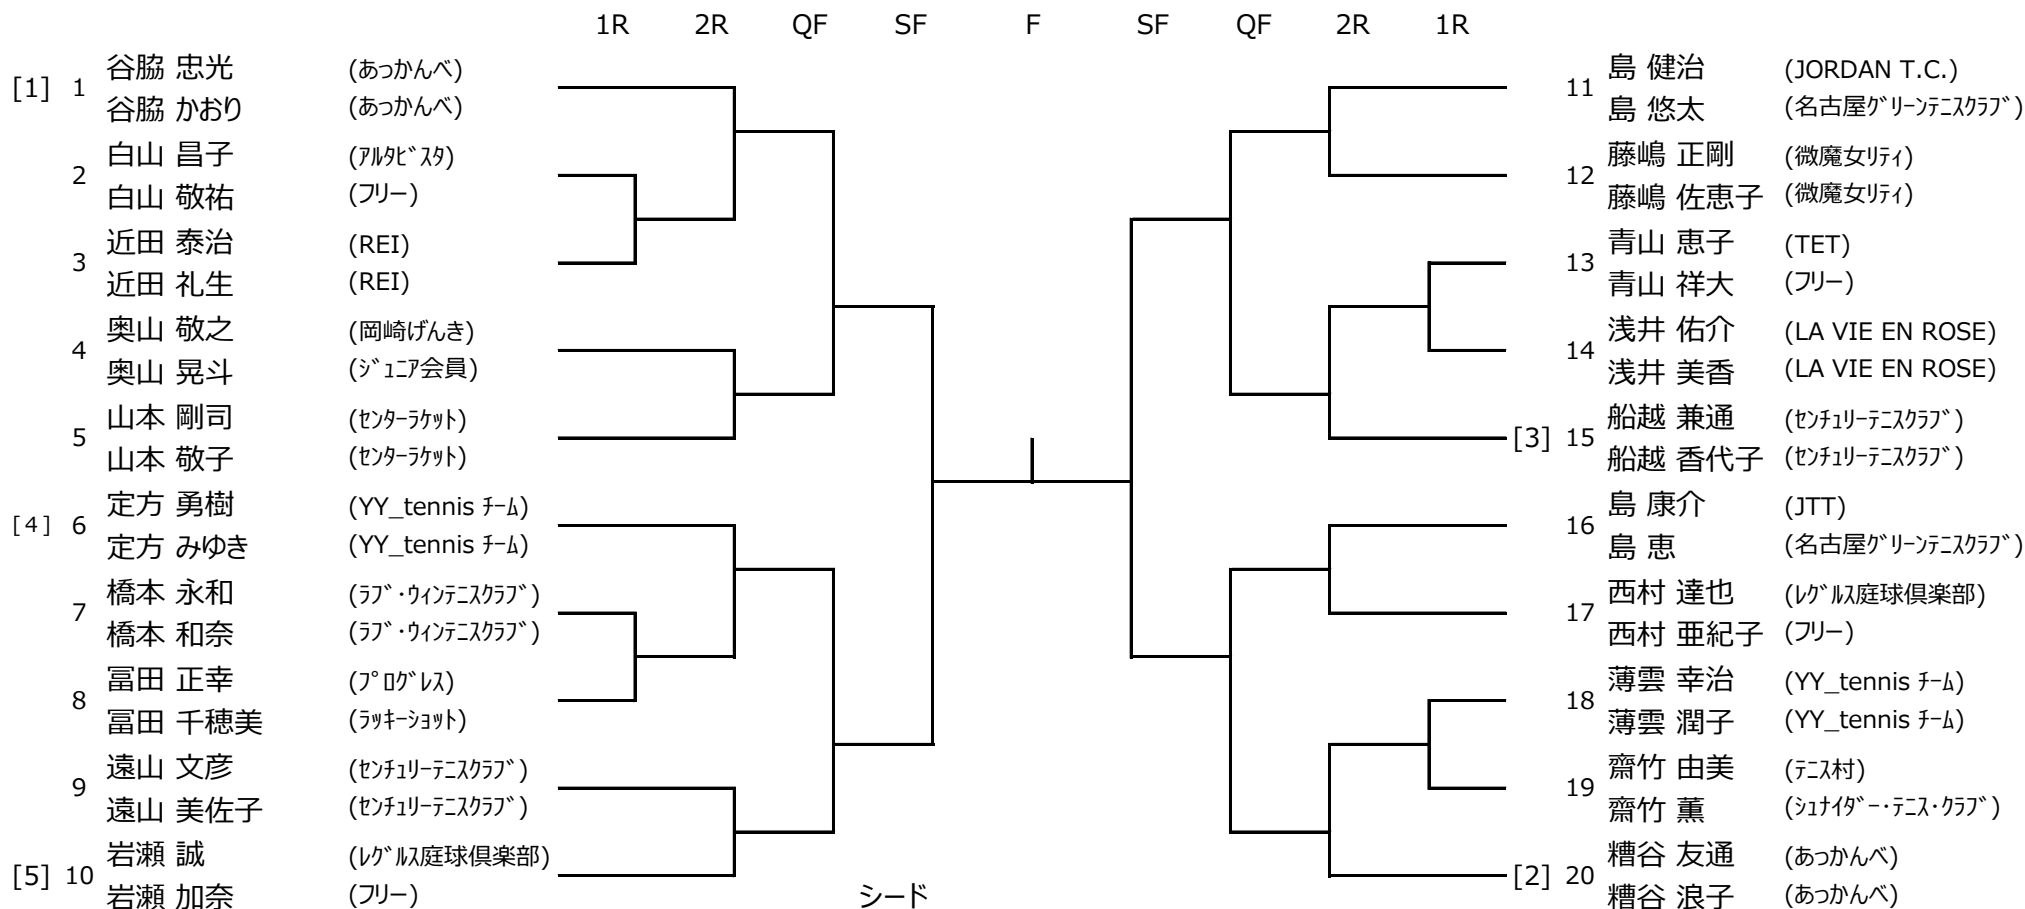

【予選リーグ Bブロック】

NO	氏名 (チーム名)	1	2	3	結果	順位
1	井手 英治・因幡 啓子 (ハットマスターズ・TET)	/				
2	高塚 敏夫・高塚 美津恵 (STC)					
3	寺田 清孝・寺田 安子 (アルカレイ)					

【順位決定戦】

1位決定戦

3位決定戦

5位決定戦

平成30年度 豊田スポーツレクリエーションテニス大会 (混合ダブルス)

ファミリーダブルス

会場：井上公園

- シード
- [1] 谷脇 忠光・谷脇 かおり
 - [2] 糟谷 友通・糟谷 浪子
 - [1] [2]は抽選
 - [3] 船越 兼通・船越 香代子
 - [4] 定方 勇樹・定方 みゆき
 - [5] 岩瀬 誠・岩瀬 加奈
 - [3] [4][5]は抽選

平成30年度 豊田スポーツレクリエーションテニス大会 (混合ダブルス)

一般ダブルス

会場：柳川瀬公園