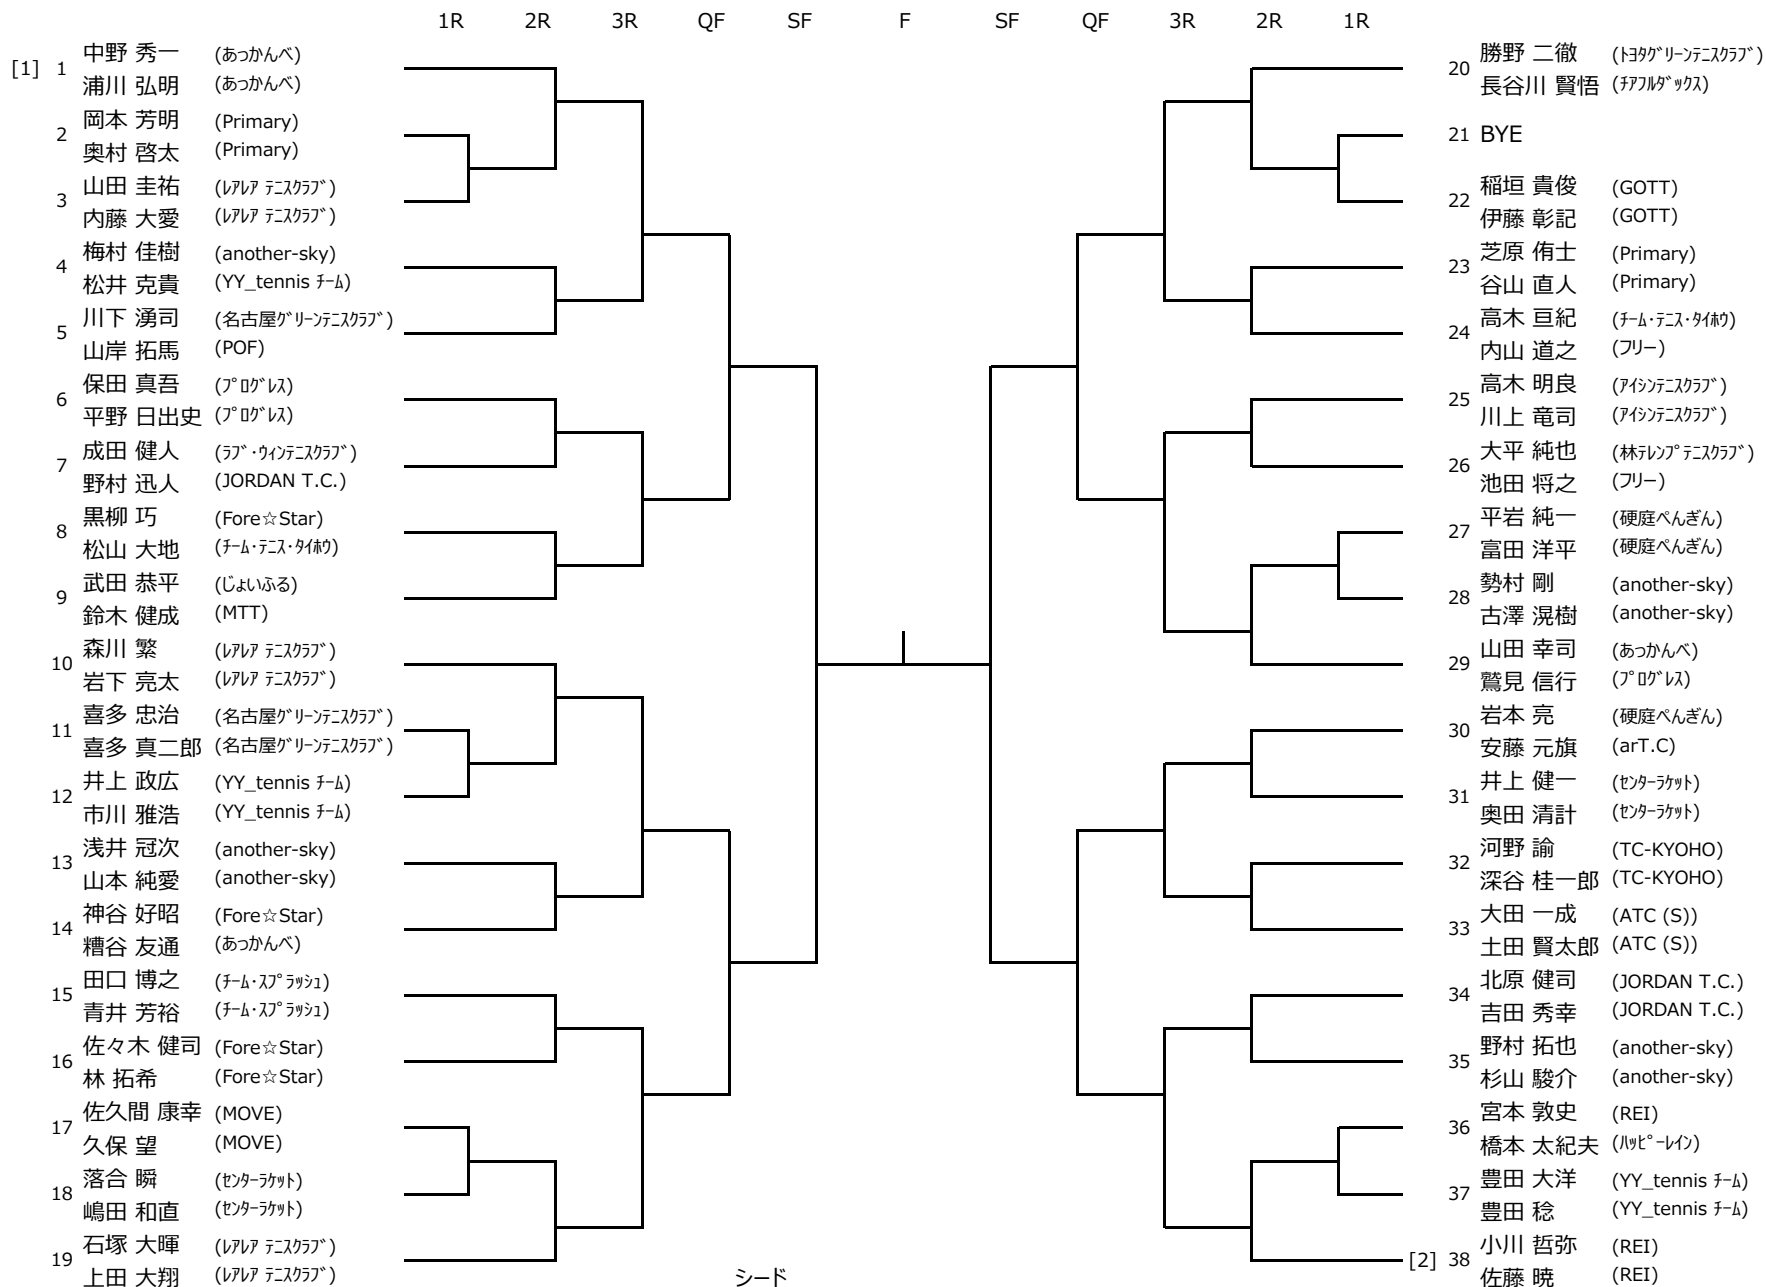

平成30年度 豊田市民テニス選手権大会 (ダブルス)

会場：柳川瀬公園

男子一般

シード
 [1] 中野 秀一・浦川 弘明
 [2] 小川 哲弥・佐藤 暁

平成30年度 豊田市民テニス選手権大会 (ダブルス)

会場：地域文化広場

男子45歳以上

シード

[1] 富田 賢二・高塚 敏夫

[2] 島 健治・出口 年一

平成30年度 豊田市民テニス選手権大会 (ダブルス)

会場：地域文化広場

男子55歳以上

[1]

[3]

[2]