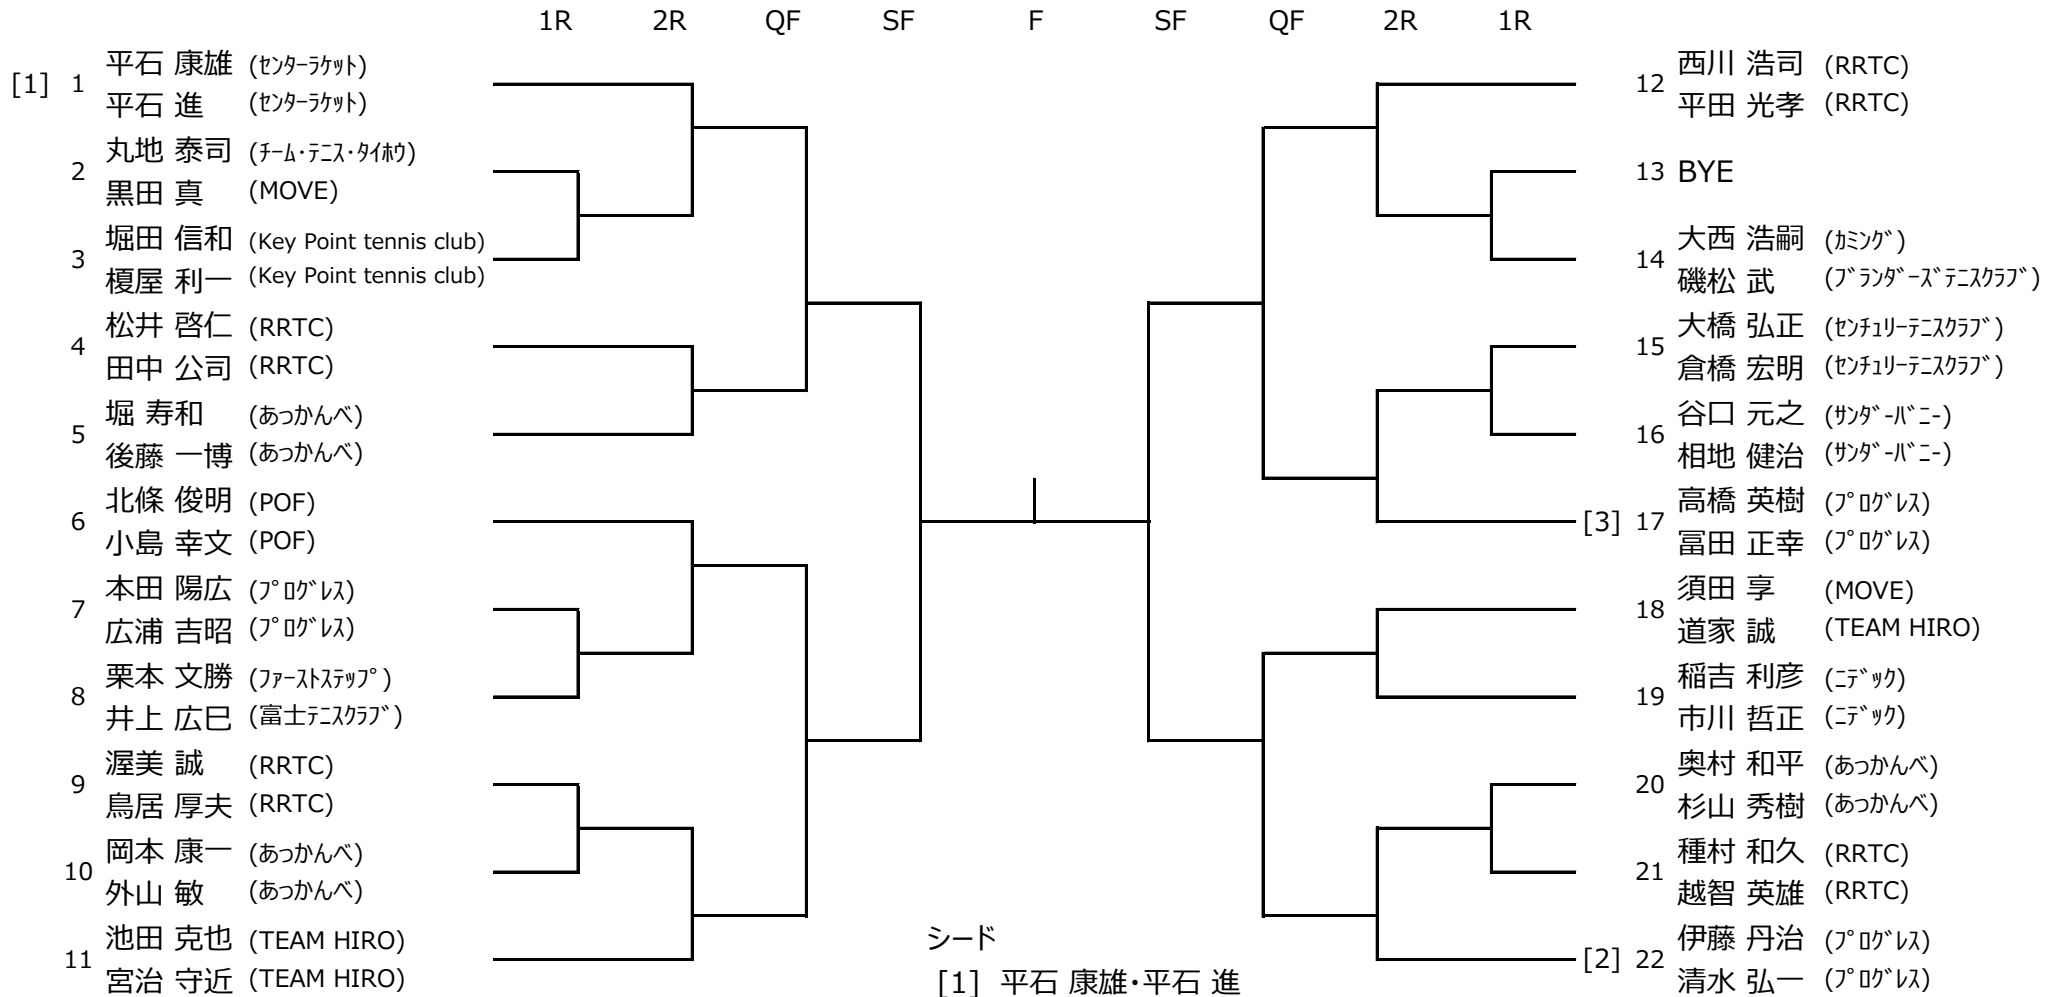

平成30年度 豊田市民テニス選手権大会 (ダブルス)

会場：柳川瀬公園

男子一般

シード
 [1] 中野 秀一・浦川 弘明
 [2] 小川 哲弥・佐藤 暁

平成30年度 豊田市民テニス選手権大会 (ダブルス)

会場：地域文化広場

男子45歳以上

シード

[1] 富田 賢二・高塚 敏夫

[2] 島 健治・出口 年一

平成30年度 豊田市民テニス選手権大会 (ダブルス)

会場：地域文化広場

男子55歳以上

[1]

[3]

[2]