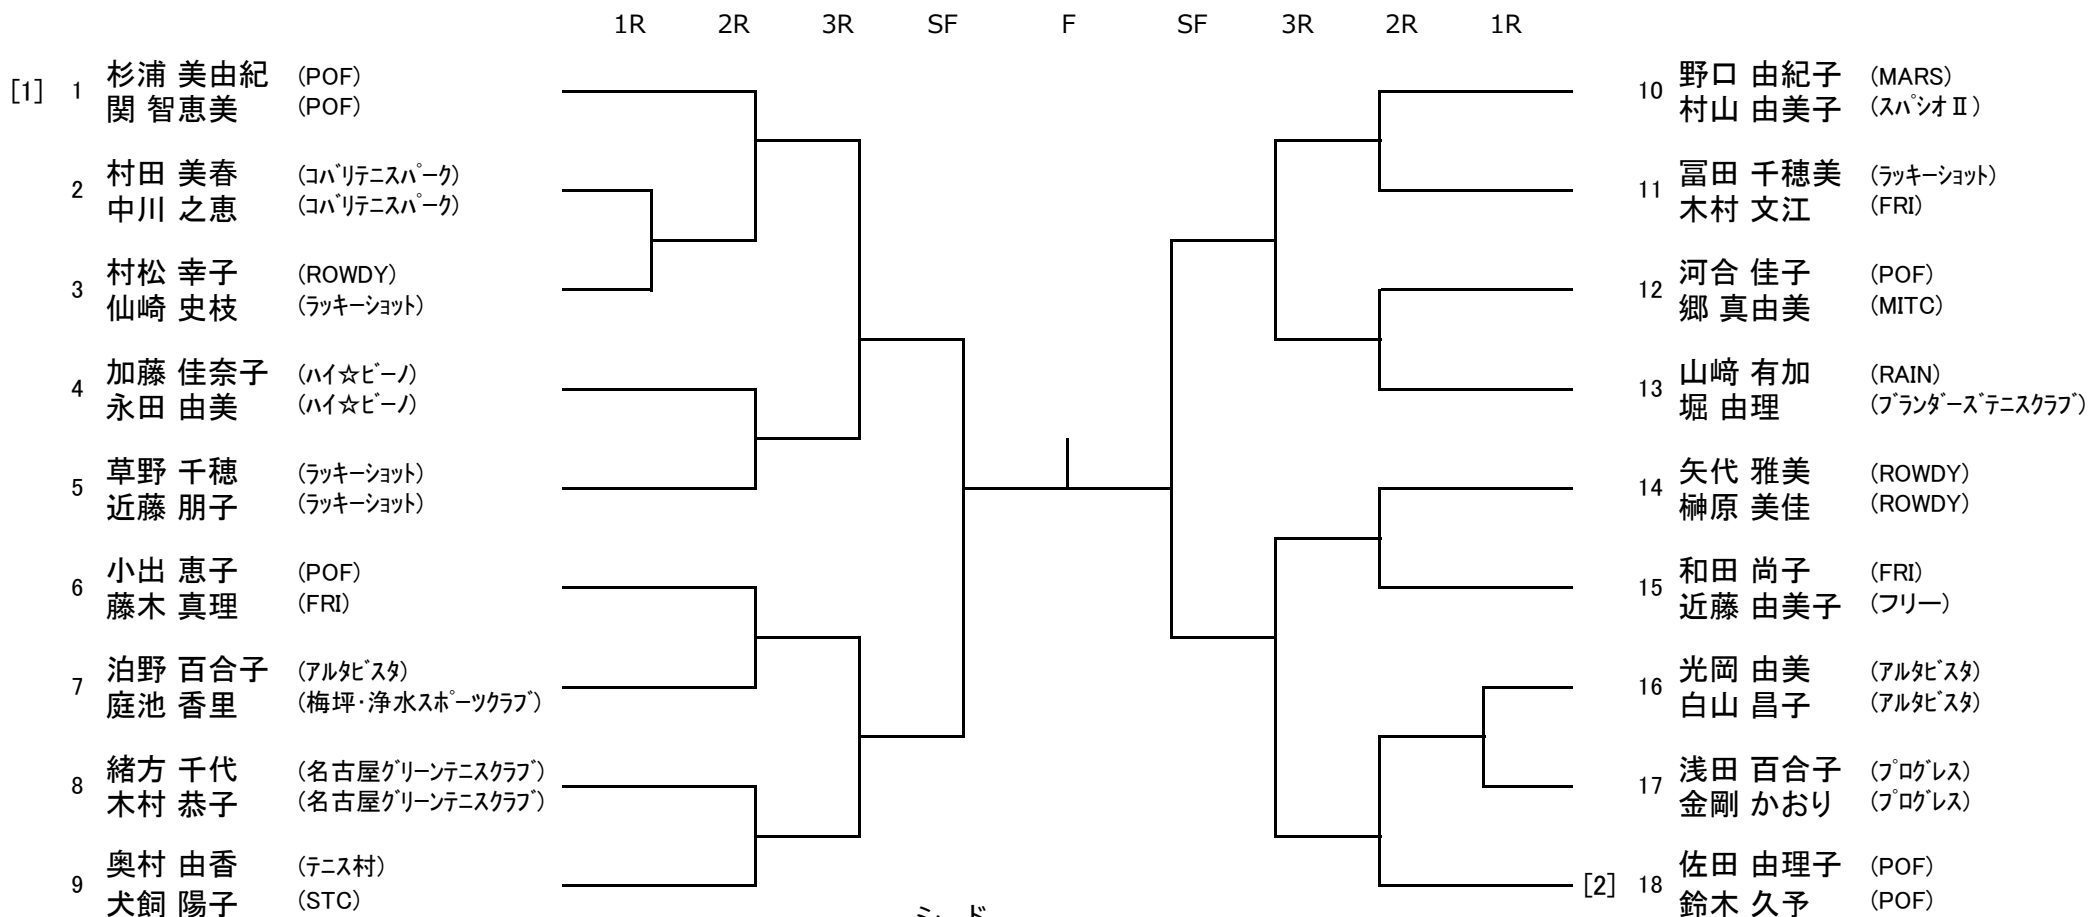

平成30年度 ウィークデーテニス大会 (女子ダブルス)

ファイトクラス

6月19日(火) 柳川瀬公園

シード
 [1] 杉浦 美由紀・関 智恵美
 [2] 佐田 由理子・鈴木 久予
 [1] [2]は抽選

平成30年度 ウィークデーテニス大会 (ダブルス)

フレンドクラス

6月19日(火) 柳川瀬公園

[1] 下川 美代子・三好 典子

[2] 前田 治子・栗木 理恵

[1] [2]は抽選

[3] 石川 直子・前島 昌代

[4] 其田 智子・大橋 愛子

[5] 岡田 直子・森野 淳子

[3] [4] [5]は抽選