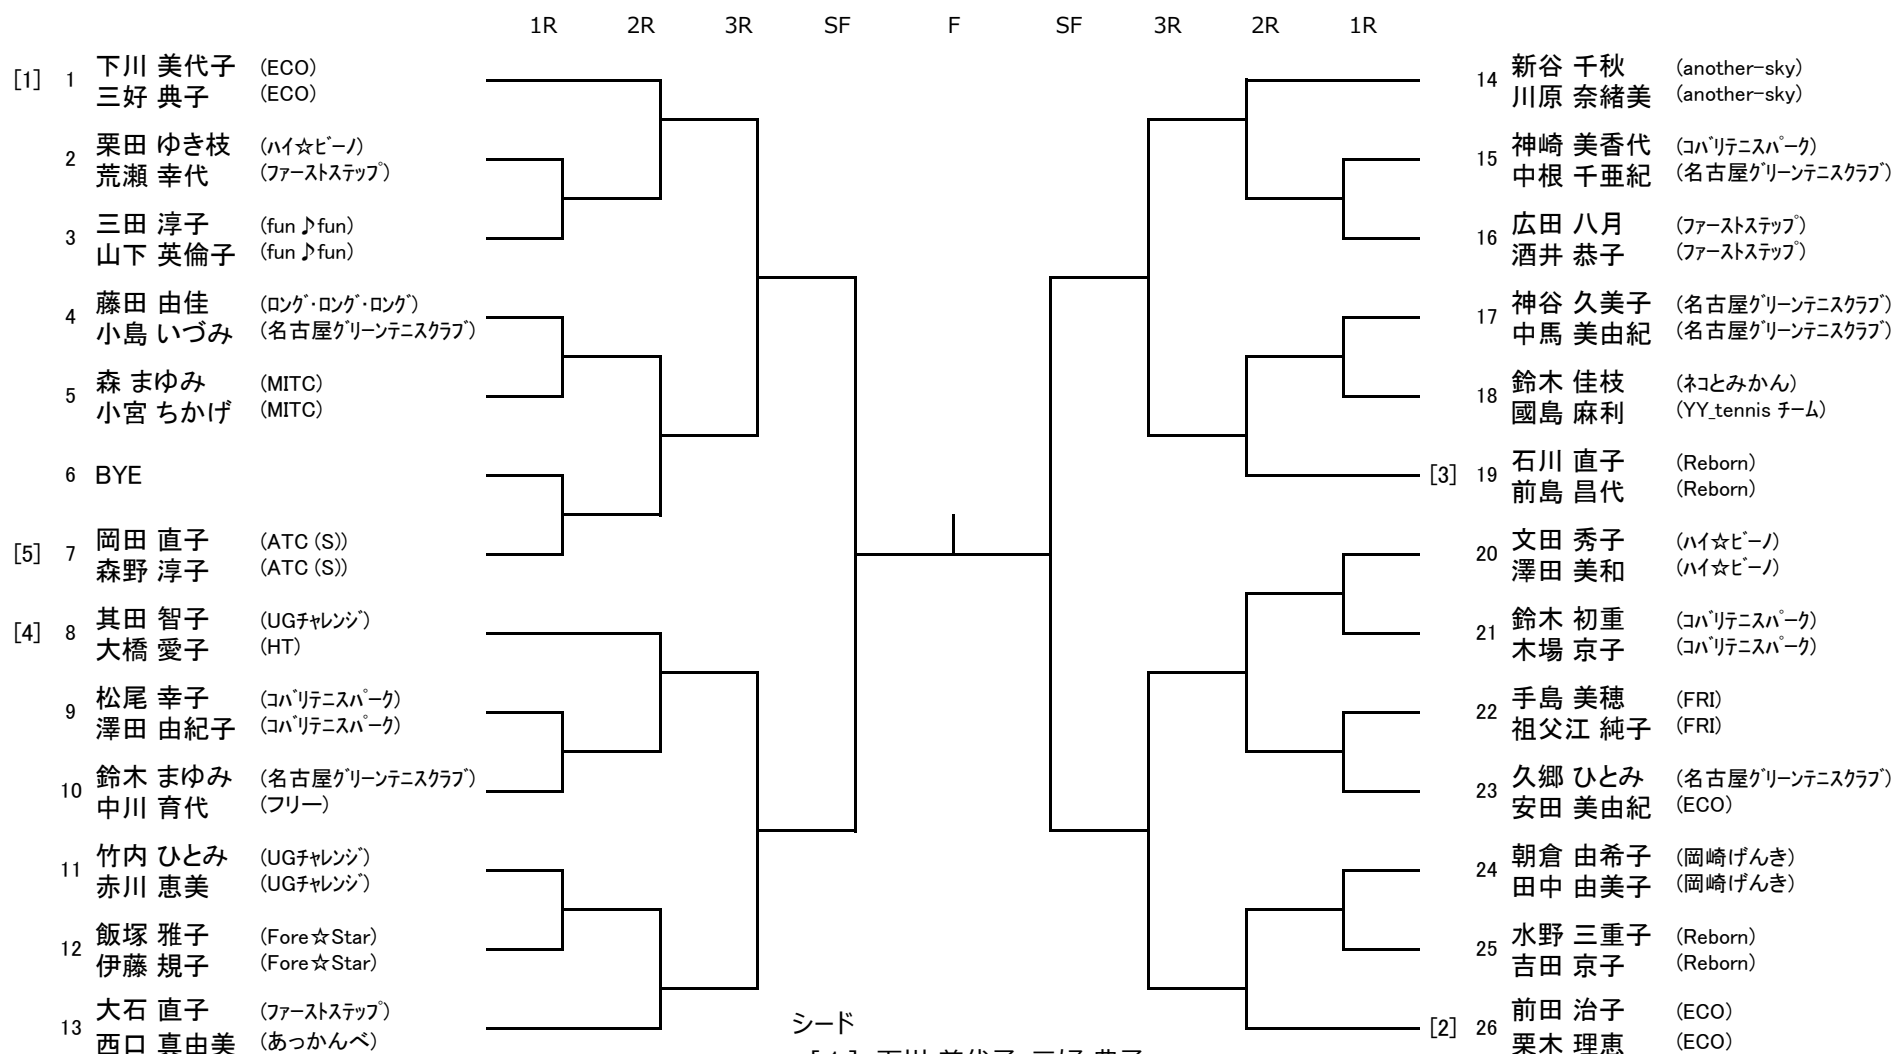

平成30年度 ウィークデーテニス大会 (女子ダブルス)

ファイトクラス

6月19日(火) 柳川瀬公園

シード
 [1] 杉浦 美由紀・関 智恵美
 [2] 佐田 由理子・鈴木 久予
 [1] [2]は抽選

平成30年度 ウィークデーテニス大会 (ダブルス)

フレンドクラス

6月19日(火) 柳川瀬公園

[1] 下川 美代子・三好 典子

[2] 前田 治子・栗木 理恵

[1] [2]は抽選

[3] 石川 直子・前島 昌代

[4] 其田 智子・大橋 愛子

[5] 岡田 直子・森野 淳子

[3] [4] [5]は抽選