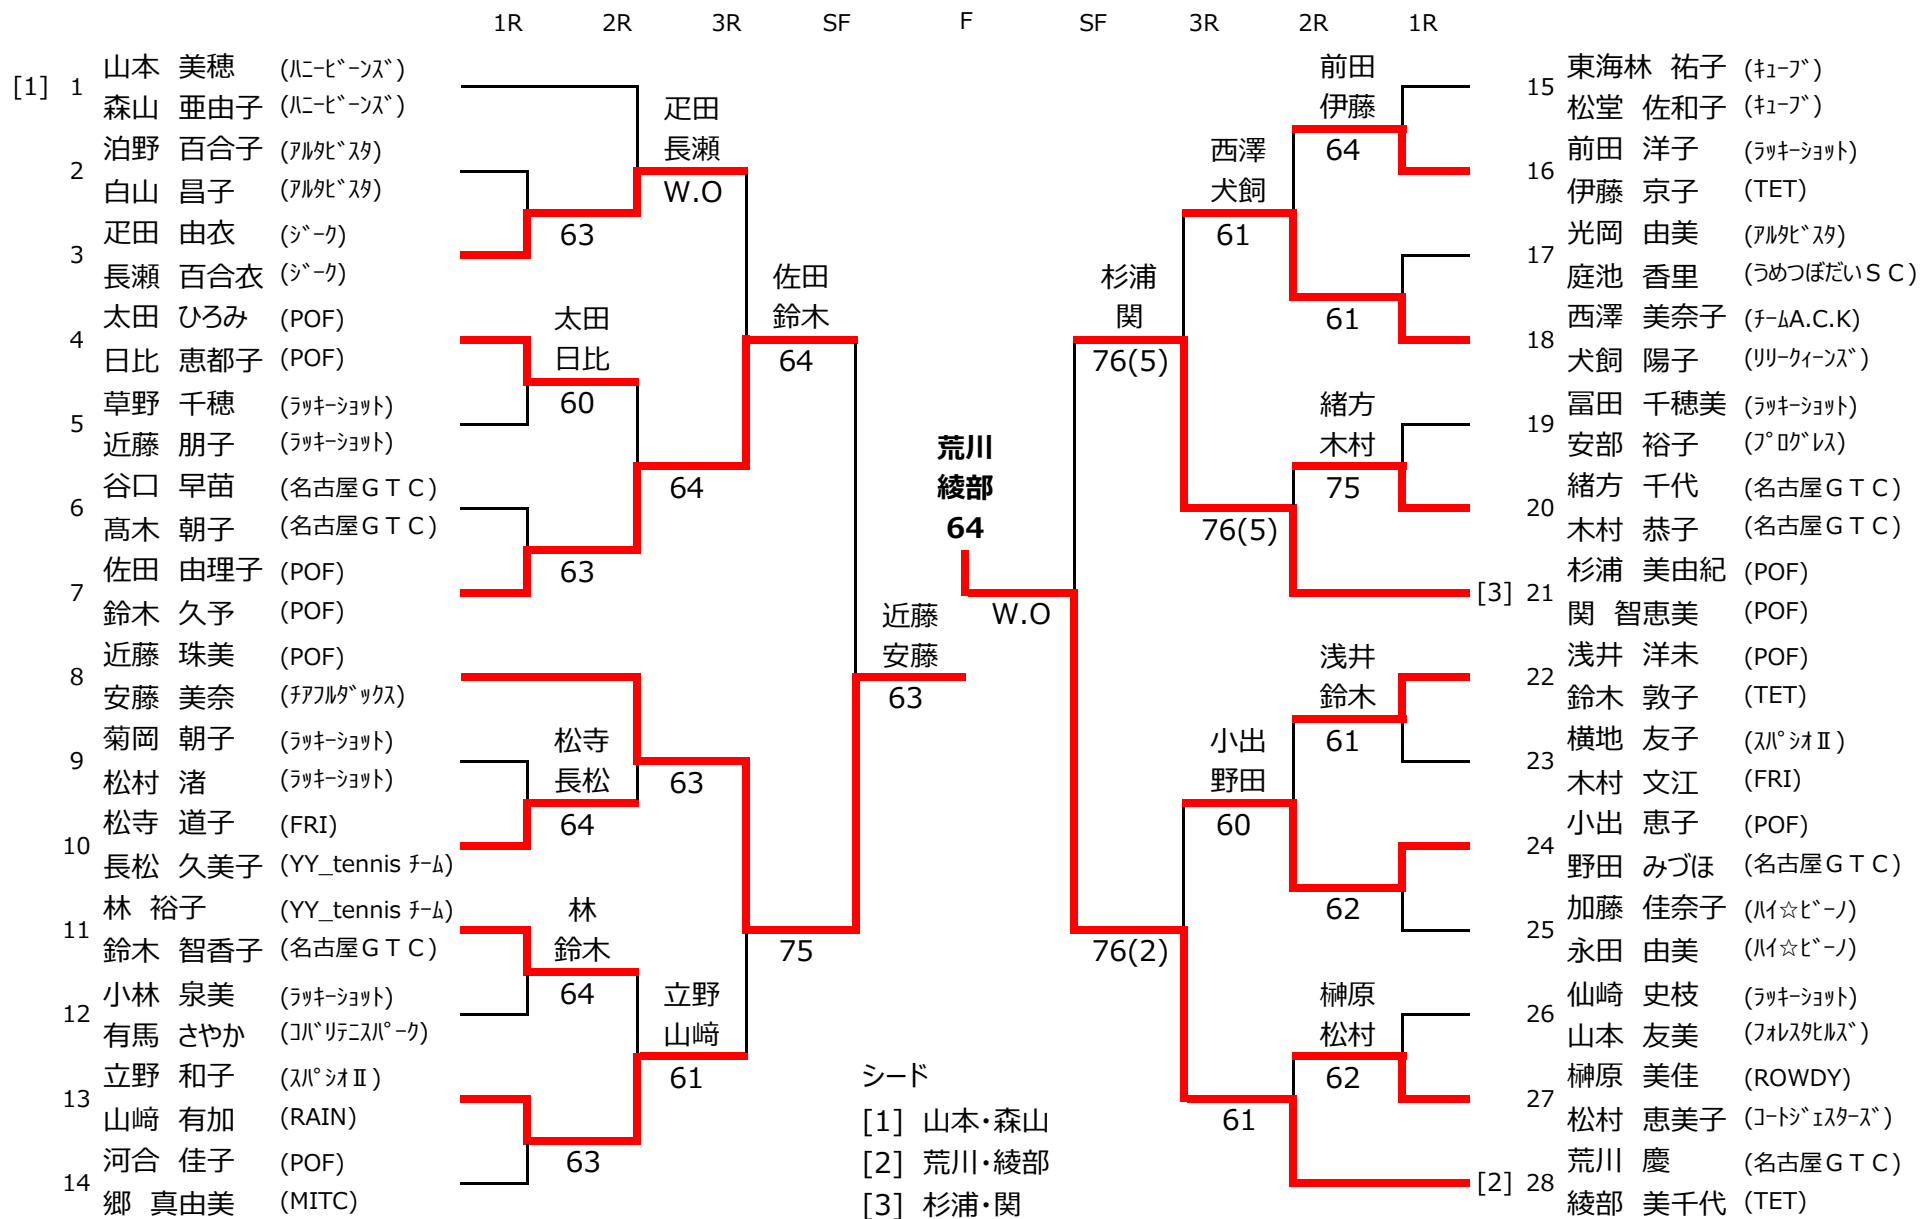

平成29年度 ウィークデーテニス大会 (女子ダブルス)

ファイトクラス

6月20日(火) 地域文化広場

会場責任者 社本

平成29年度 ウィークデーテニス大会 (女子ダブルス)

ファイトクラス

6月20日(火) 地域文化広場

会場責任者 社本

【コンソレーション】

平成29年度 ウィークデーテニス大会 (ダブルス)

フレンドクラス

6月20日(火) 高岡公園体育館

会場責任者 岩田

平成29年度 ウィークデーテニス大会 (ダブルス)

フレンドクラス

6月20日(火) 高岡公園体育館