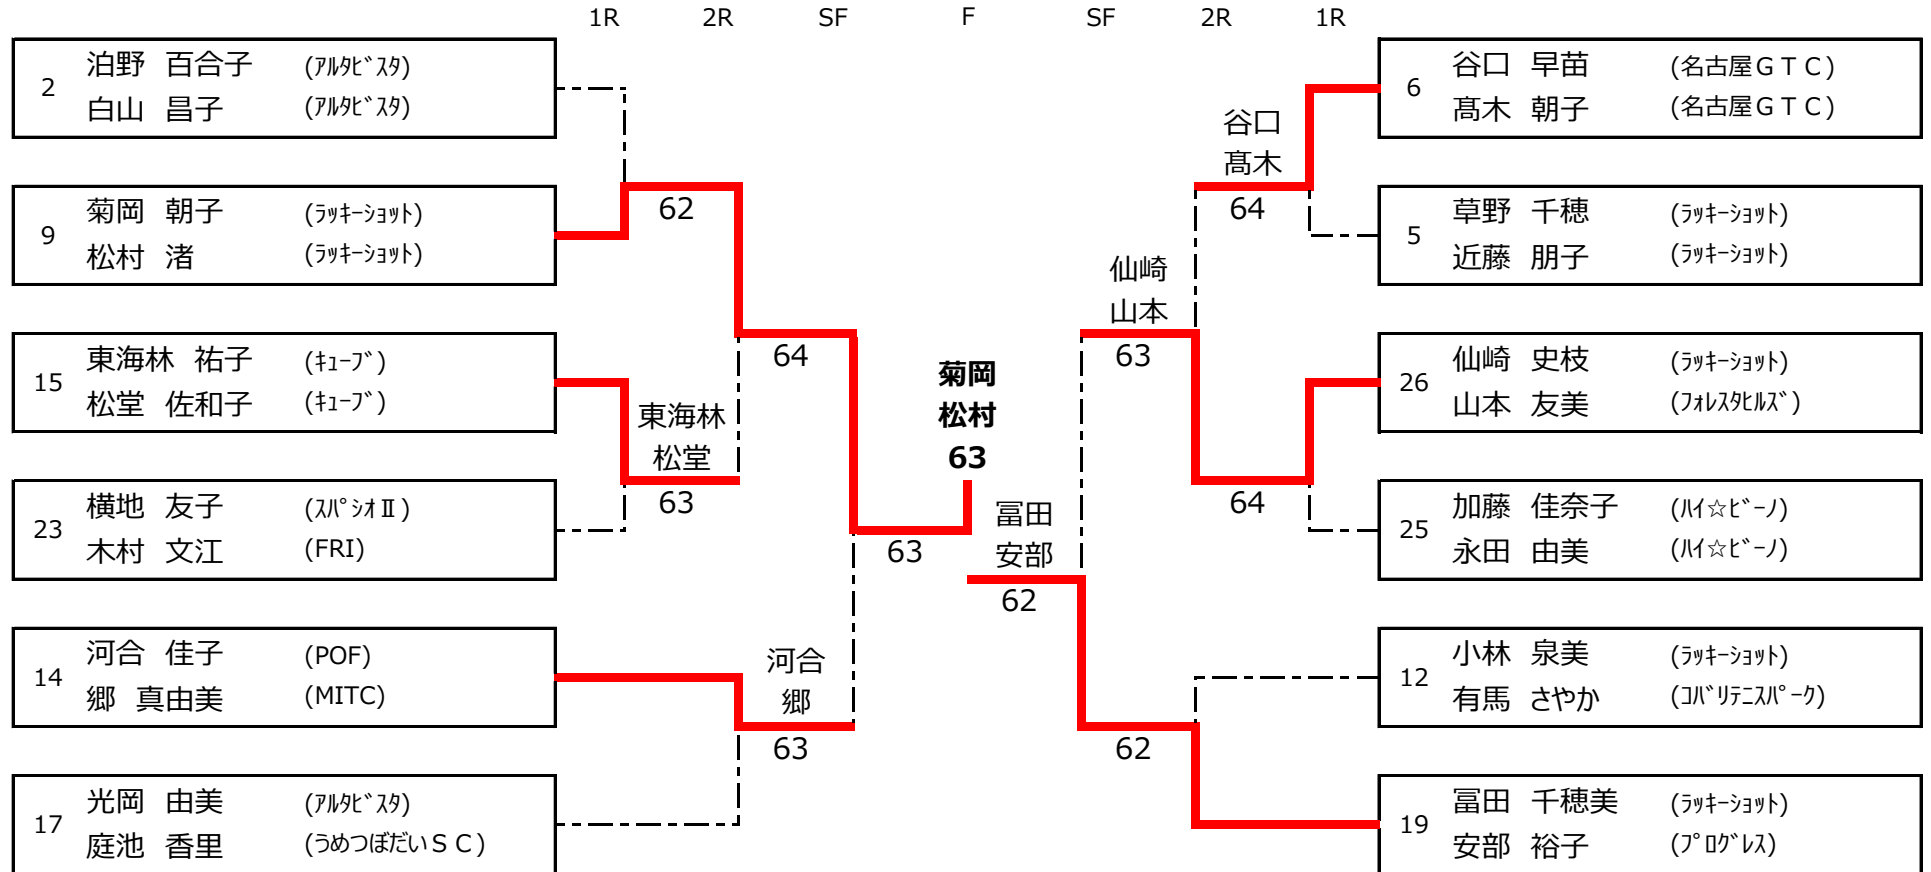

平成29年度 ウィークデーテニス大会 (女子ダブルス)

ファイトクラス

6月20日(火) 地域文化広場

会場責任者 社本

平成29年度 ウィークデーテニス大会 (女子ダブルス)

ファイトクラス

6月20日(火) 地域文化広場

会場責任者 社本

【コンソレーション】

平成29年度 ウィークデーテニス大会 (ダブルス)

フレンドクラス

6月20日(火) 高岡公園体育館

会場責任者 岩田

平成29年度 ウィークデーテニス大会 (ダブルス)

フレンドクラス

6月20日(火) 高岡公園体育館