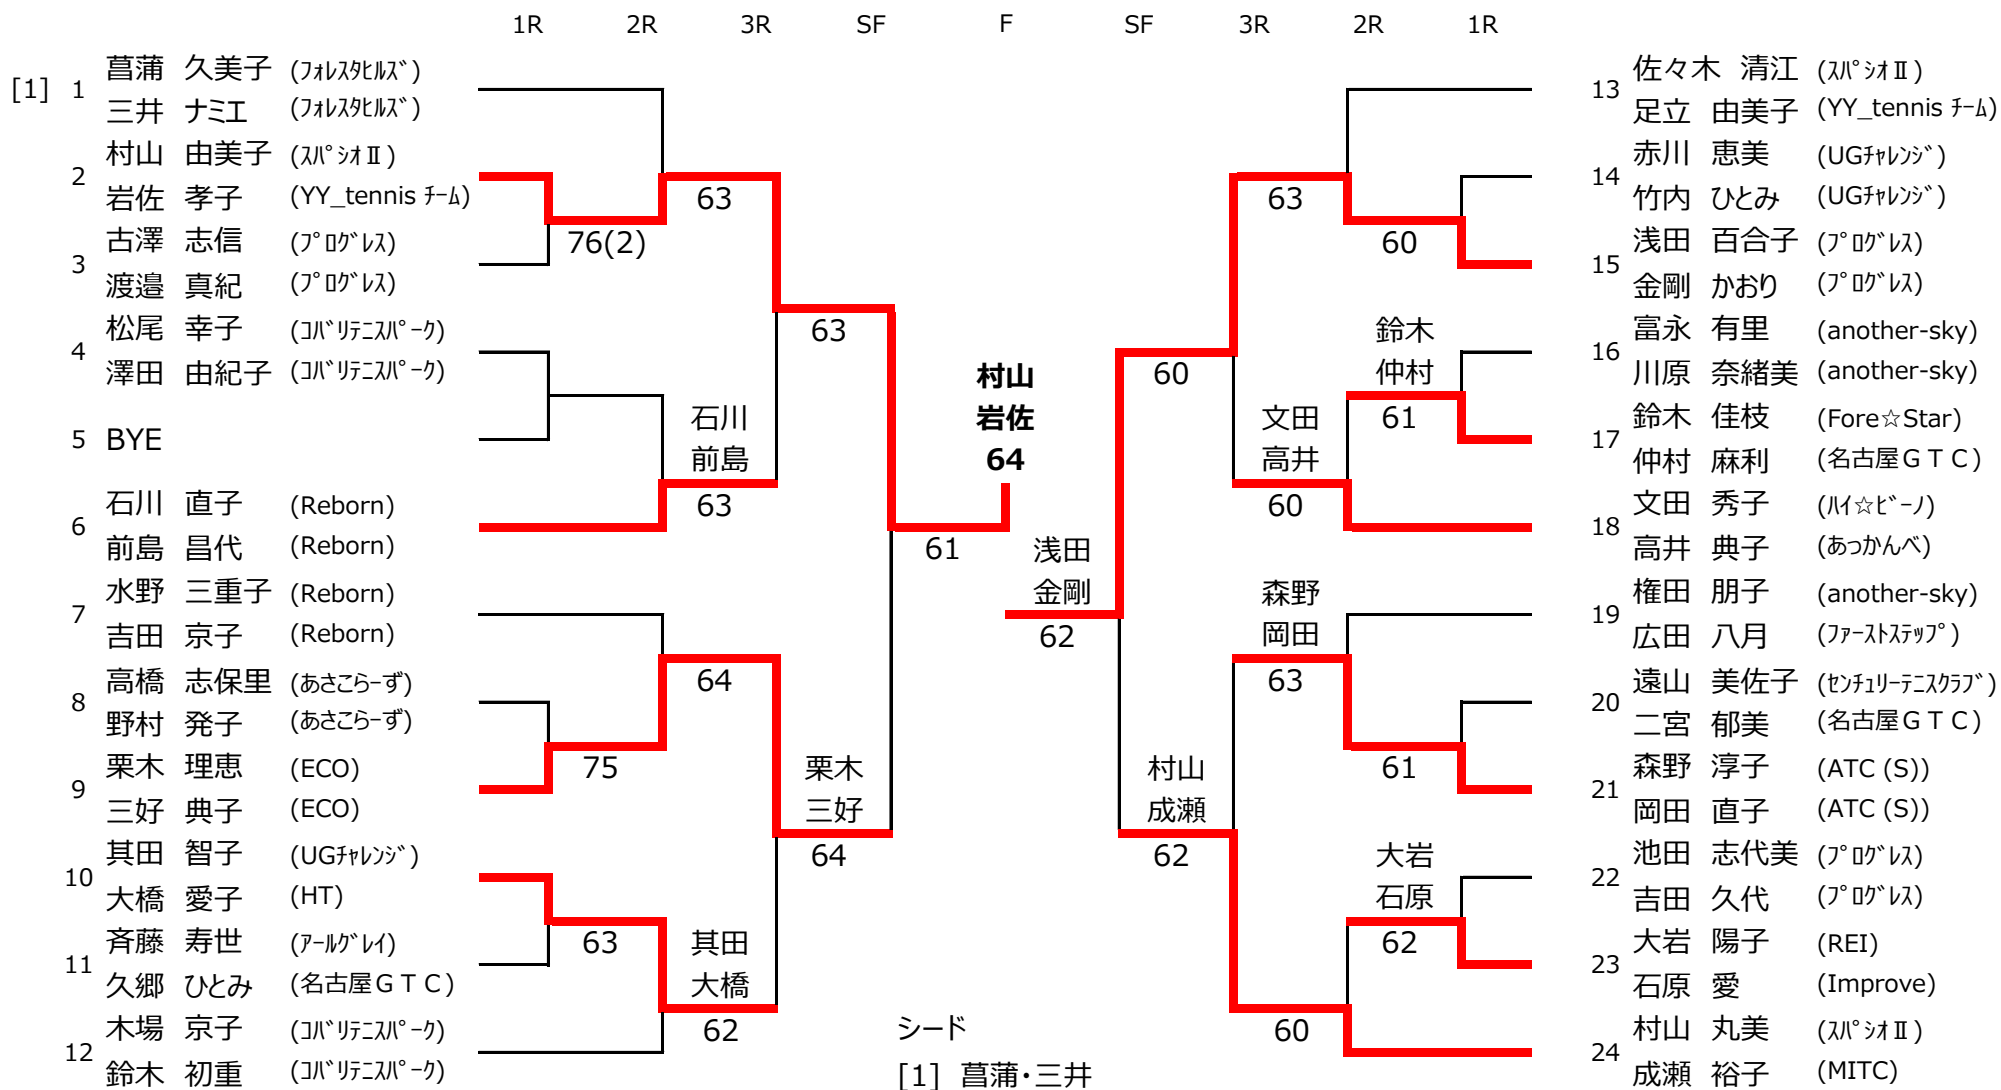

平成29年度 ウィークデーテニス大会 (女子ダブルス)

ファイトクラス

6月20日(火) 地域文化広場

会場責任者 社本

平成29年度 ウィークデーテニス大会 (女子ダブルス)

ファイトクラス

6月20日(火) 地域文化広場

会場責任者 社本

【コンソレーション】

平成29年度 ウィークデーテニス大会 (ダブルス)

フレンドクラス

6月20日(火) 高岡公園体育館

会場責任者 岩田

平成29年度 ウィークデーテニス大会 (ダブルス)

フレンドクラス

6月20日(火) 高岡公園体育館